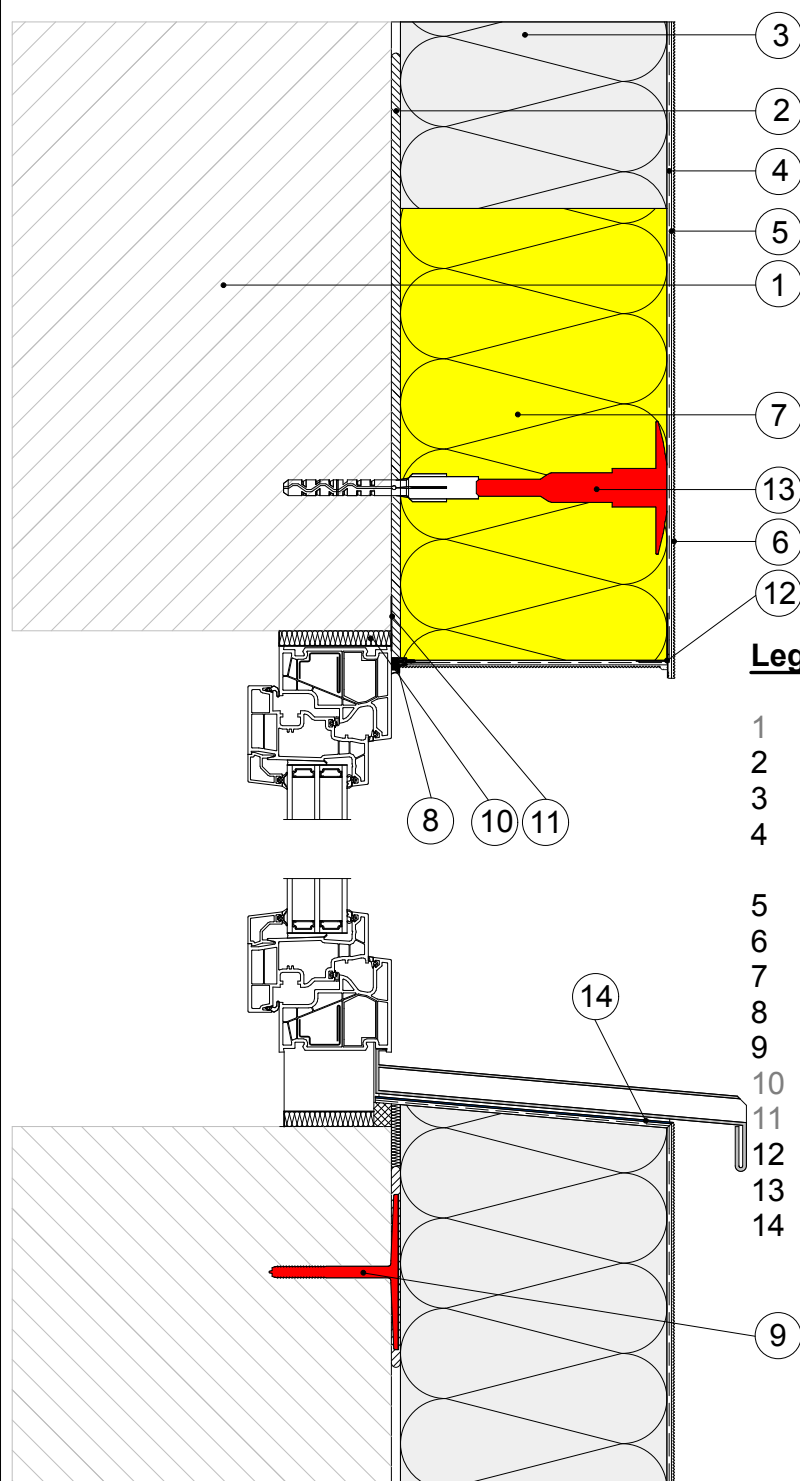

## 7.1.2) Prikluček fasade pri naknadno postavljeni okenski polici

### Legenda:

- 1 zid
- 2 Baumit StarContact White
- 3 Baumit fasadna plošča EPS-F Plus
- 4 Baumit StarContact White  
Baumit StarTex
- 5 Baumit PremiumPrimer
- 6 Baumit StarTop
- 7 Baumit negorljiva fasadna plošča
- 8 Baumit FensteranschlussProfil
- 9 Baumit StarTrack (opcijsko)
- 10 izolacijski material
- 11 tesnilna folija, primerna za ometavanje
- 12 Baumit TropfkantenProfil
- 13 Baumit SchraubDübel Speed
- 14 Baumit FlexProtect