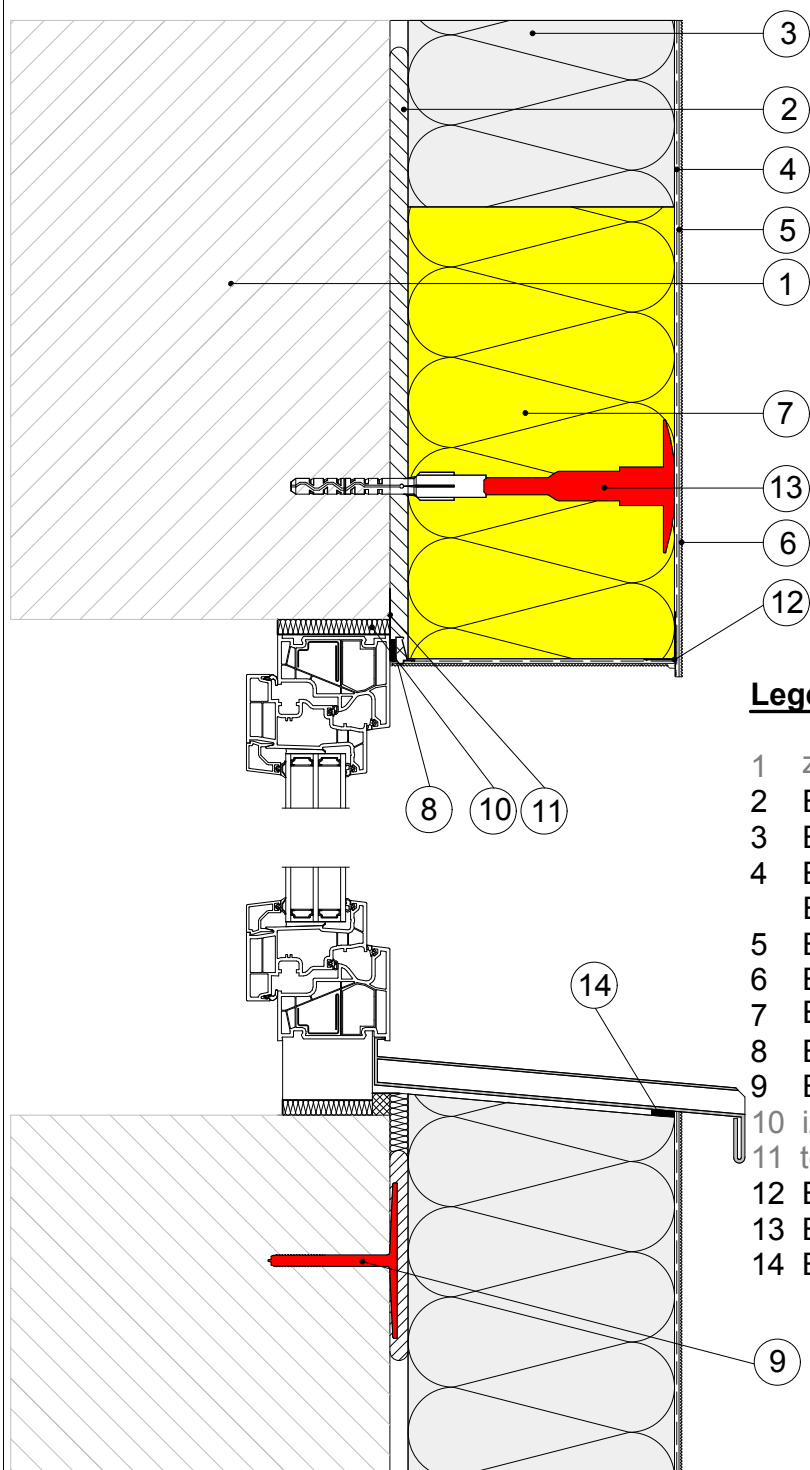

7.1.1) Prikluček fasade na predhodno postavljeno okensko polico

Legenda:

- 1 zid
- 2 Baumit StarContact White
- 3 Baumit fasadna plošča EPS-F **Plus**
- 4 Baumit StarContact White
Baumit StarTex
- 5 Baumit PremiumPrimer
- 6 Baumit StarTop
- 7 Baumit negorljiva fasadna plošča
- 8 Baumit FensteranschlussProfil
- 9 Baumit StarTrack (opcijsko)
- 10 izolacijski material
- 11 tesnilna folija, primerna za ometavanje
- 12 Baumit TropfkantenProfil
- 13 Baumit SchraubDübel **Speed**
- 14 Baumit FugendichtBand BG 1