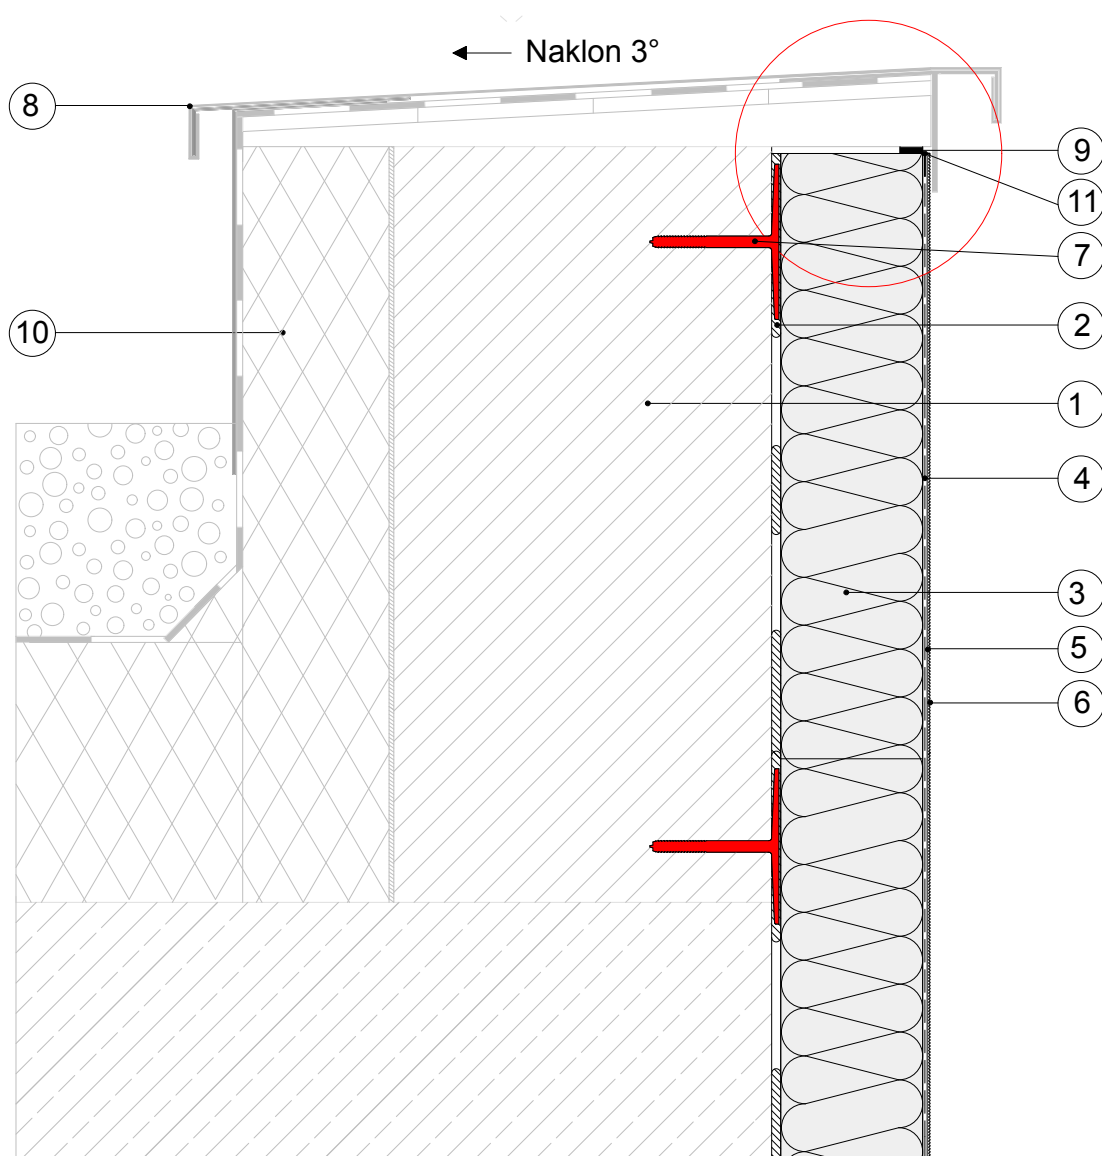

6.5.1) Parapetni zid (atika) z Baumit PutzabschlussProfil

baumit.com

Legenda:

- 1 zid
- 2 Baumit StarContact White
- 3 Baumit fasadna plošča EPS-F plus
- 4 Baumit StarContact White
Baumit StarTex
- 5 Baumit PremiumPrimer
- 6 Baumit StarTop
- 7 Baumit StarTrack (opcijsko)
- 8 pločevinasta obroba (klepar)
- 9 Baumit FugendichtBand BG 1
- 10 obstoječa toplotna izolacija
- 11 Baumit PutzabschlussProfil