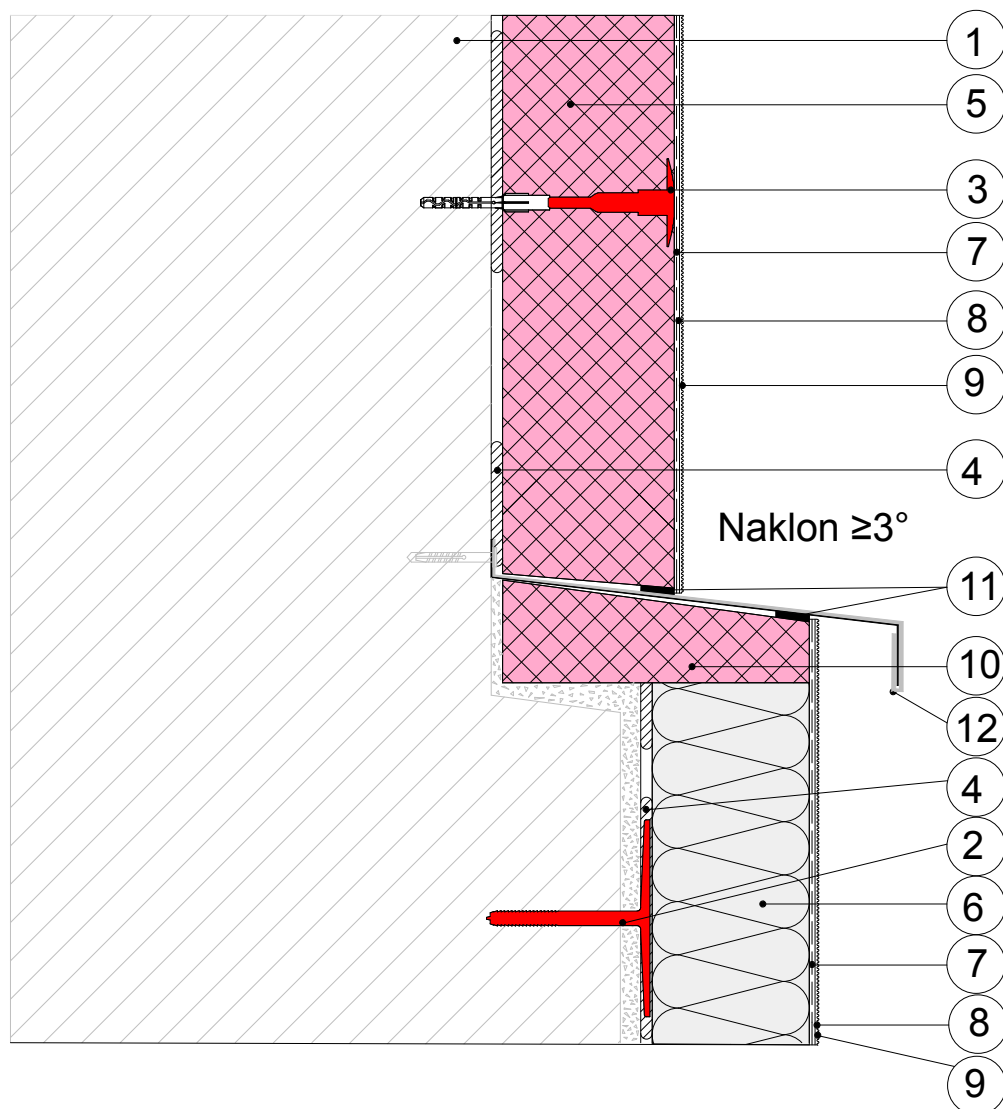

6.3) Prikluček na izstopajoče dele objekta (navzven pomaknjen podzidek)

Legenda:

- 1 zid z obstoječim ometom
- 2 Baumit StarTrack Red
- 3 Baumit SchraubDübel **Speed**
- 4 Baumit StarContact White
- 5 Baumit plošča za podzidek XPS TOP
- 6 Baumit fasadna plošča EPS-F **plus**
- 7 Baumit StarContact White
- 8 Baumit StarTex
- 9 Baumit PremiumPrimer
- 10 Baumit StarTop
- 11 klin iz toplotne izolacije
- 12 Baumit FugendichtBand BG 1
- 12 pločevinasta obroba