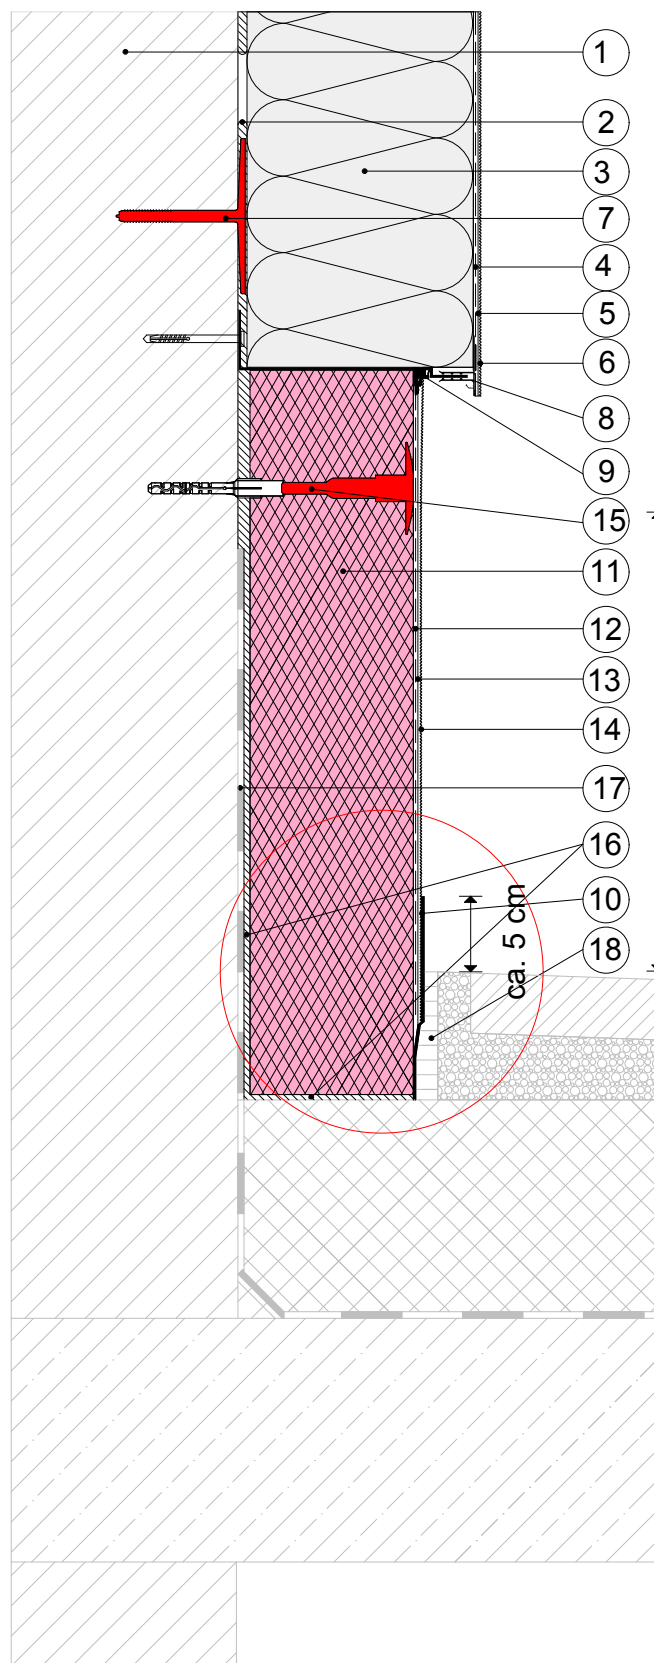

6.2) Priključek na terase, lože, ipd.

Legenda:

- 1 zid
- 2 Baumit openContact
- 3 Baumit fasadna plošča openair
- 4 Baumit openContact
- 5 Baumit StarTex
- 6 Baumit PremiumPrimer
- 7 Baumit StarTop
- 8 Baumit StarTrack (opcijsko)
- 9 Baumit SockelProfil **therm**
- 10 Baumit FensteranschlussProfil **Plus**
- 11 Baumit FlexProtect
- 12 Baumit SockelDämmplatte XPS TOP
- 13 Baumit StarContact White
- 14 Baumit StarTex
- 15 Baumit PremiumPrimer
- 16 Baumit StarTop
- 17 Baumit SchraubDübel **Speed**
- 18 Baumit supraFix
- 19 vnaprej izvedena hidroizolacija
- 20 mehanska zaščita

območje odbojne vode
najmanj 30 cm nad
terenom

ca. 5 cm

Detajl:

ca. 5 cm