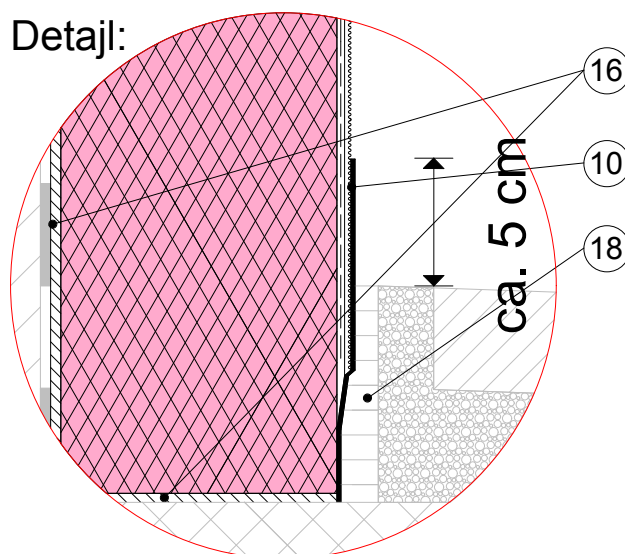

6.2) Priključek na terase, lože, ipd.

Legenda:

- 1 zid
- 2 Baumit openContact
- 3 Baumit fasadna plošča openair
- 4 Baumit openContact
- 5 Baumit StarTex
- 6 Baumit PremiumPrimer
- 7 Baumit StarTop
- 8 Baumit StarTrack (opcijsko)
- 9 Baumit SockelProfil **therm**
- 10 Baumit FensteranschlussProfil **Plus**
- 11 Baumit FlexProtect
- 12 Baumit SockelDämmplatte XPS TOP
- 13 Baumit StarContact White
- 14 Baumit StarTex
- 15 Baumit PremiumPrimer
- 16 Baumit StarTop
- 17 Baumit SchraubDübel **Speed**
- 18 Baumit supraFix
- 19 vnaprej izvedena hidroizolacija
- 20 mehanska zaščita

območje odbojne vode
najmanj 30 cm nad
terenom

ca. 5 cm

Detajl:

ca. 5 cm