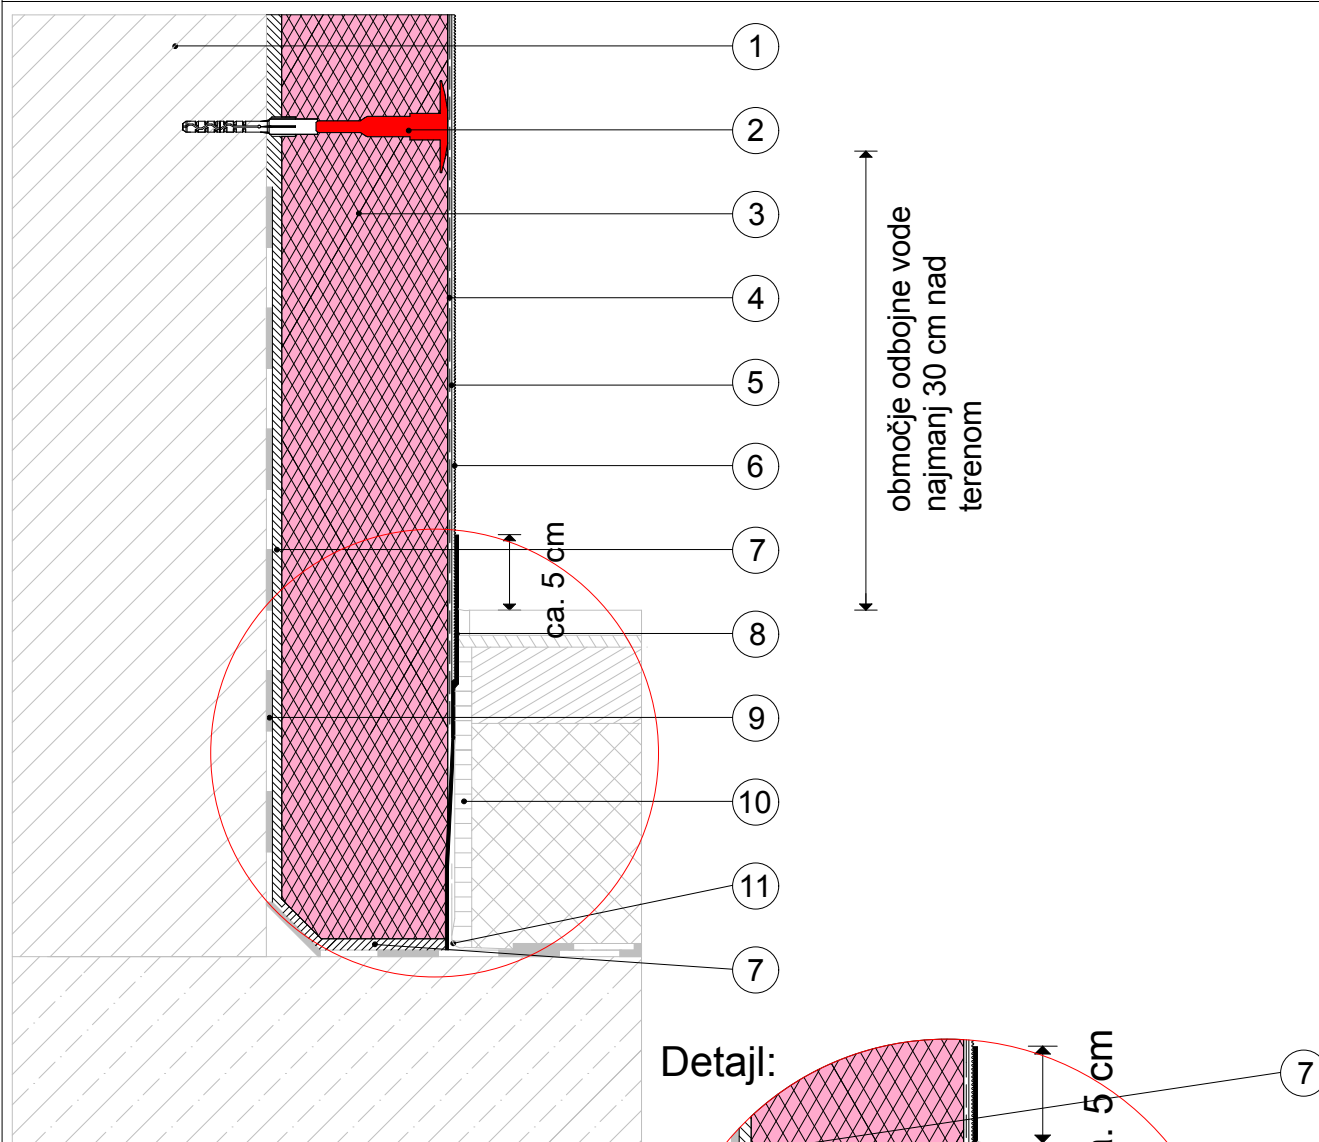

6.1) Priključek fasadnega sistema na pohodne površine okoli stavbe

Legenda:

- 1 zid
- 2 Baunit SchraubDübel **Speed**
- 3 Baunit plošča za podzidek XPS TOP
- 4 Baunit StarContact White
Baunit StarTex
- 5 Baunit PremiumPrimer
- 6 Baunit StarTop
- 7 Baunit SupraFix
- 8 Baunit FlexProtect
- 9 vnaprej izvedena hidroizolacija
- 10 mehanska zaščita
- 11 tesnilni trak