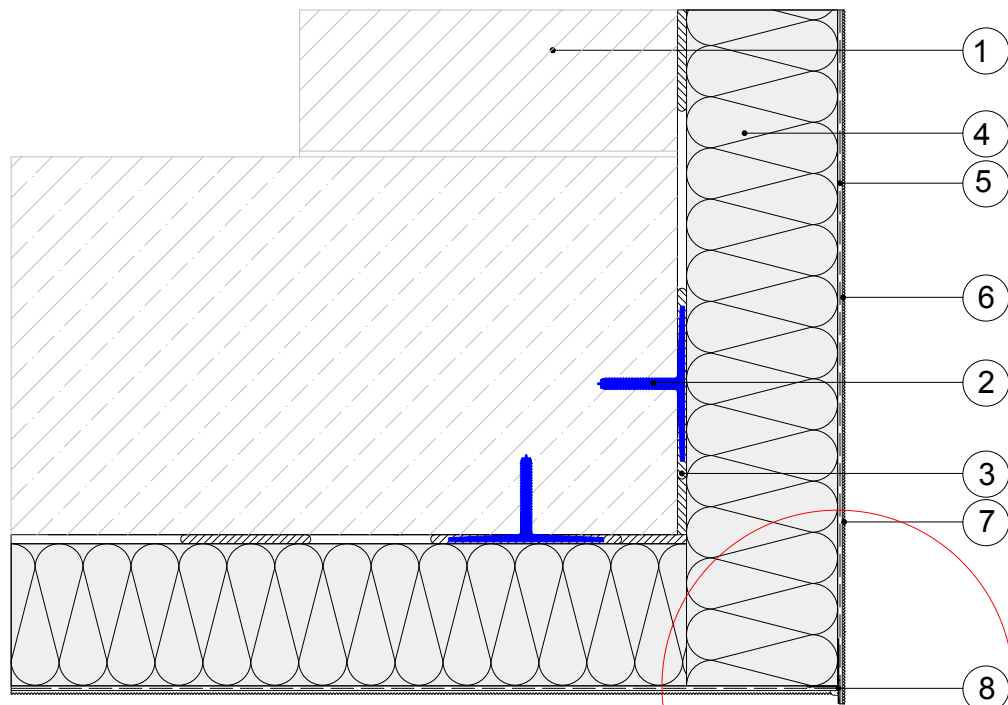

## 5.1) Odkapni zaključek

### Legenda:

- 1 zid
- 2 Baumit StarTrack Blue (opcijsko)
- 3 Baumit StarContact White
- 4 Baumit fasadna plošča EPS-F plus
- 5 Baumit StarContact White
- 6 Baumit StarTex
- 7 Baumit PremiumPrimer
- 8 Baumit StarTop