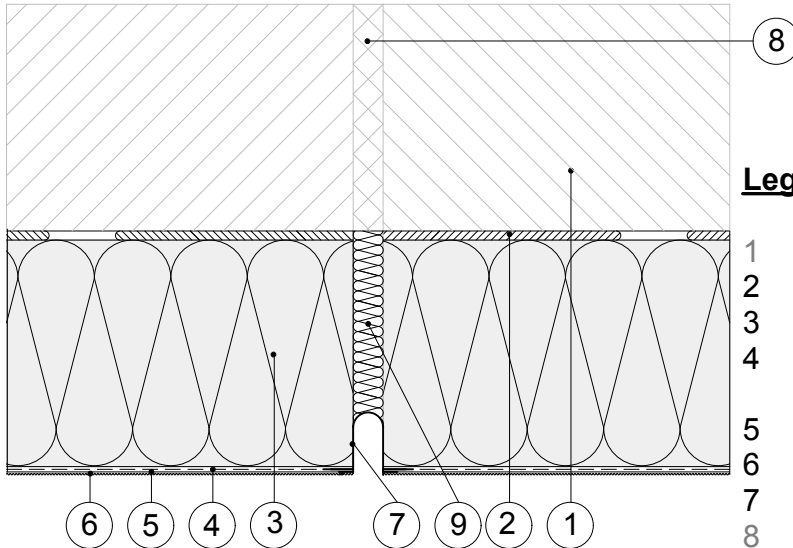

4.1) Dilatacije

a) Baumit DehnfugenProfil E-Form - profil za navpično dilatacijo ravne površine

Legenda:

- 1 zid
- 2 Baumit StarContact White
- 3 Baumit fasadna plošča EPS-F plus
- 4 Baumit StarContact White
- 5 Baumit PremiumPrimer
- 6 Baumit StarTop
- 7 Baumit DehnfugenProfil E-Form
- 8 izolacija med objekti
- 9 polnilo iz izolacije (npr. mineralna volna)
- 10 Baumit DehnfugenProfil V-Form

b) Baumit DehnfugenProfil V-Form - profil za navpično dilatacijo na notranjem vogalu