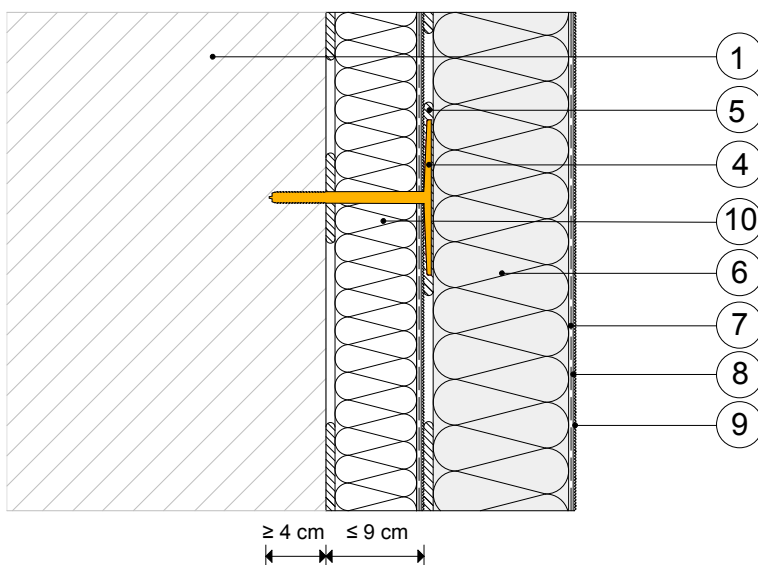

1.2) Baumit StarTrack Orange in Duplex

Baumit StarTrack Orange

Omogoča lepljenje brez dodatnega pritrdjevanja, predvsem na votlih zidakih, porobetonu in na kritičnih podlagah.

Globina sidranja: najmanj 40 mm

Pritrdjemo lahko na obstoječih ometih debeline do 40 mm.

Montaža z BitTorxT30

Baumit StarTrack Duplex

Omogoča lepljenje brez dodatnega pritrdjevanja, predvsem na obstoječih toplotnih izolacijah EPS-F (maks. deb. 90 mm)