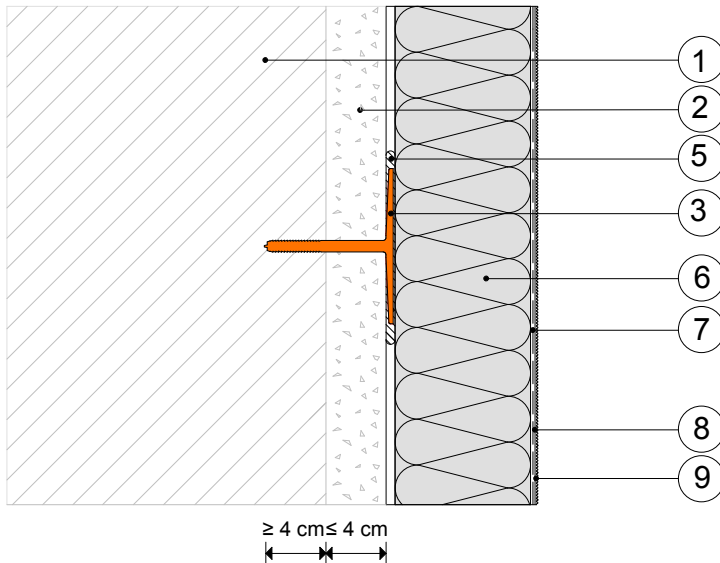

1.2) Baumit StarTrack Orange in Duplex

Baumit StarTrack Orange

Omogoča lepljenje brez dodatnega pritrdjevanja, predvsem na votlih zidakih, porobetonu in na kritičnih podlagah.

Globina sidranja: najmanj 40 mm

Pritrdjemo lahko na obstoječih ometih debeline do 40 mm.

Montaža z BitTorxT30

Baumit StarTrack Duplex

Omogoča lepljenje brez dodatnega pritrdjevanja, predvsem na obstoječih toplotnih izolacijah EPS-F (maks. deb. 90 mm)