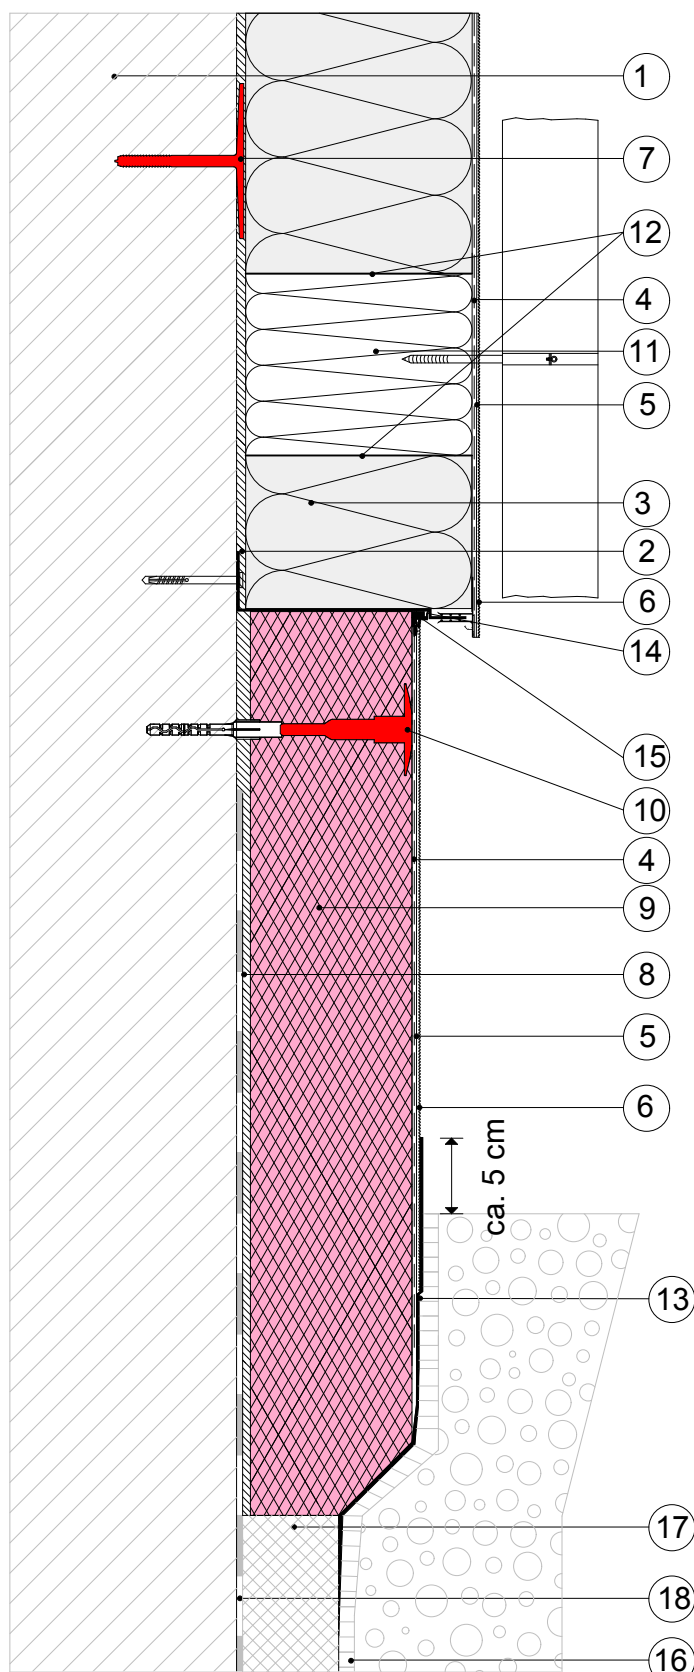

# 14.1) Baunit MontageMeter

## Legenda:

- 1 zid
- 2 Baunit StarContact White
- 3 Baunit fasadna izolacijska plošča EPS-F plus
- 4 Baunit StarContact White z Baunit StarTex
- 5 Baunit PremiumPrimer
- 6 Baunit StarTop
- 7 Baunit StarTrack (opcijsko)
- 8 Baunit SupraFix
- 9 Baunit plošča za podzidek XPS TOP
- 10 Baunit SchraubDübel Speed
- 11 Baunit MontageMeter
- 12 SpezialKleber X-Press
- 13 Baunit FlexProtect
- 14 Baunit SockelProfil therm
- 15 Baunit FensteranschlussProfil Plus
- 16 mehanska zaščita hidroizolacije (npr. gumbasta folija)
- 17 obodna izolacija pod terenom
- 18 vnaprej izvedena hidroizolacija

območje odbojne vode  
 sidranje najmanj 30 cm nad terenom

ca. 5 cm