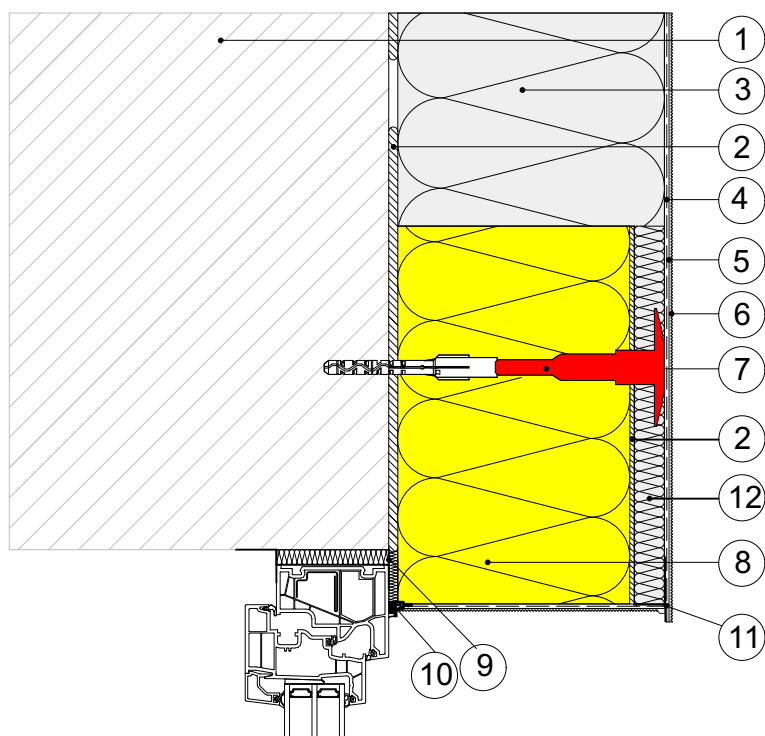

11.2.2) Protipožarni pas s slojem EPS izolacije

baumit.com

a) Izvedba pri oknih, pomaknjenih v zid

b) Izvedba pri oknih poravnanih z zidom

Legenda:

- 1 zid
- 2 Baumit StarContact White
- 3 Baumit ~~fa aa} aa [|aa \ aa] [z ae~~
- 4 Baumit ~~Uae O[} aeAY @r A~~ **plus**
- 5 Baumit PremiumPrimer
- 6 Baumit StarTop
- 7 Baumit SchraubDübel **Speed**
- 8 Baumit } ^* [| |aa Ae aa} aa] [z ae
- 9 ~~ca } a} aa |aaZ |a ^|} aa aa~~
- 10 Baumit FensteranschlussProfilÁ
- 11 Baumit TropfkantenProfil
- 12 Baumit ~~ae aa} aa [|aa \ aa] [z ca~~