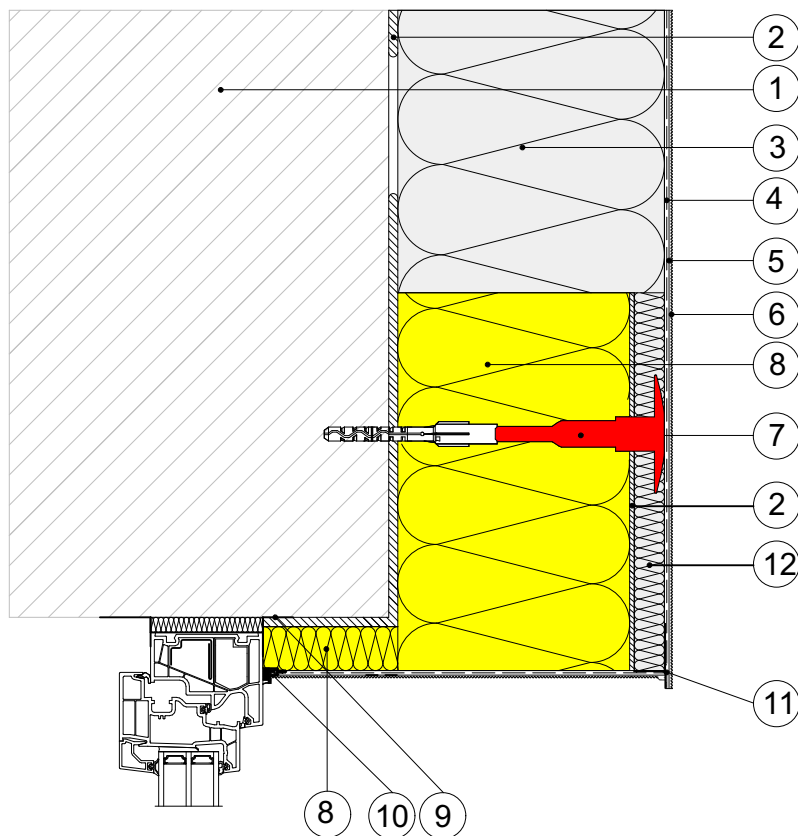

11.2.2) Protipožarni pas s slojem EPS izolacije

baumit.com

a) Izvedba pri oknih, pomaknjenih v zid

b) Izvedba pri oknih poravnanih z zidom

Legenda:

- 1 zid
- 2 Baumit StarContact White
- 3 Baumit ~~fa aa} aa [|aa \ aa] [z ae~~
- 4 Baumit ~~Uae O[} aeAY @r A~~ **plus**
- 5 Baumit PremiumPrimer
- 6 Baumit StarTop
- 7 Baumit SchraubDübel **Speed**
- 8 Baumit } ^* [| |aa Ae aa} aa] [z ae
- 9 ~~ca } a} aa |aaZ |a ^|} aa aa~~
- 10 Baumit FensteranschlussProfilÁ
- 11 Baumit TropfkantenProfil
- 12 Baumit ~~ae aa} aa [|aa \ aa] [z ca~~