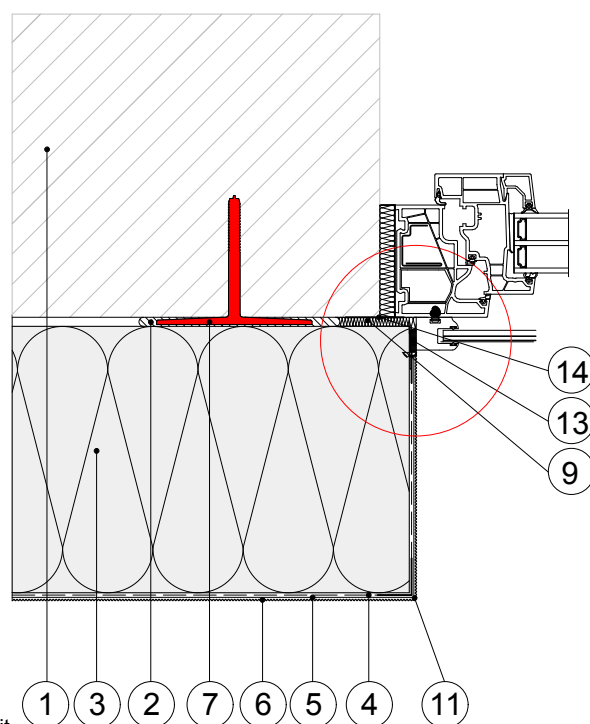

10.4.1) Prikluček fasade na podometno roletno omarico in roletna vodila

Detajl:

Legenda:

- 1 zid
- 2 Baumit StarContact White
- 3 Baumit fasadna plošča EPS-F plus
- 4 Baumit StarContact White
- 5 Baumit PremiumPrimer
- 6 Baumit StarTop
- 7 Baumit StarTrack (opcijsko)
- 8 Baumit SupraFix na Baumit SuperPrimer
- 9 izolacijski material
- 10 Baumit TropfkantenProfil
- 11 Baumit KantenSchutz Flexibel
- 12 Baumit FugendichtBand BG 1
- 13 Baumit RollladenanschlussProfil
- 14 tesnilna folija, primerna za ometavanje