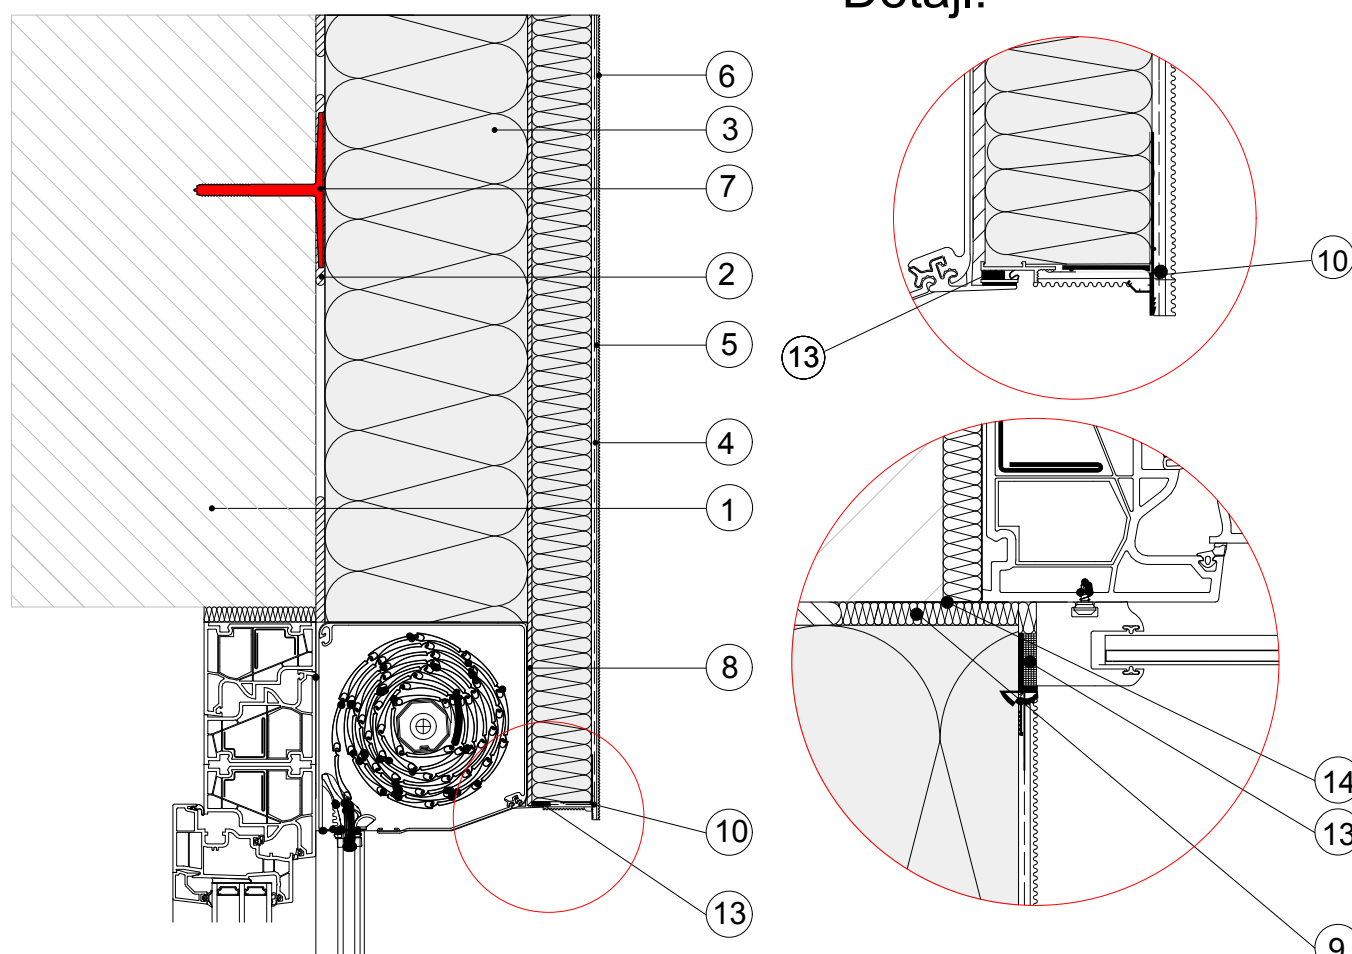

10.4.1) Prikluček fasade na podometno roletno omarico in roletna vodila

Detajl:

Legenda:

- 1 zid
- 2 Baumit StarContact White
- 3 Baumit fasadna plošča EPS-F plus
- 4 Baumit StarContact White
- 5 Baumit PremiumPrimer
- 6 Baumit StarTop
- 7 Baumit StarTrack (opcijsko)
- 8 Baumit SupraFix na Baumit SuperPrimer
- 9 izolacijski material
- 10 Baumit TropfkantenProfil
- 11 Baumit KantenSchutz Flexibel
- 12 Baumit FugendichtBand BG 1
- 13 Baumit RollladenanschlussProfil
- 14 tesnilna folija, primerna za ometavanje