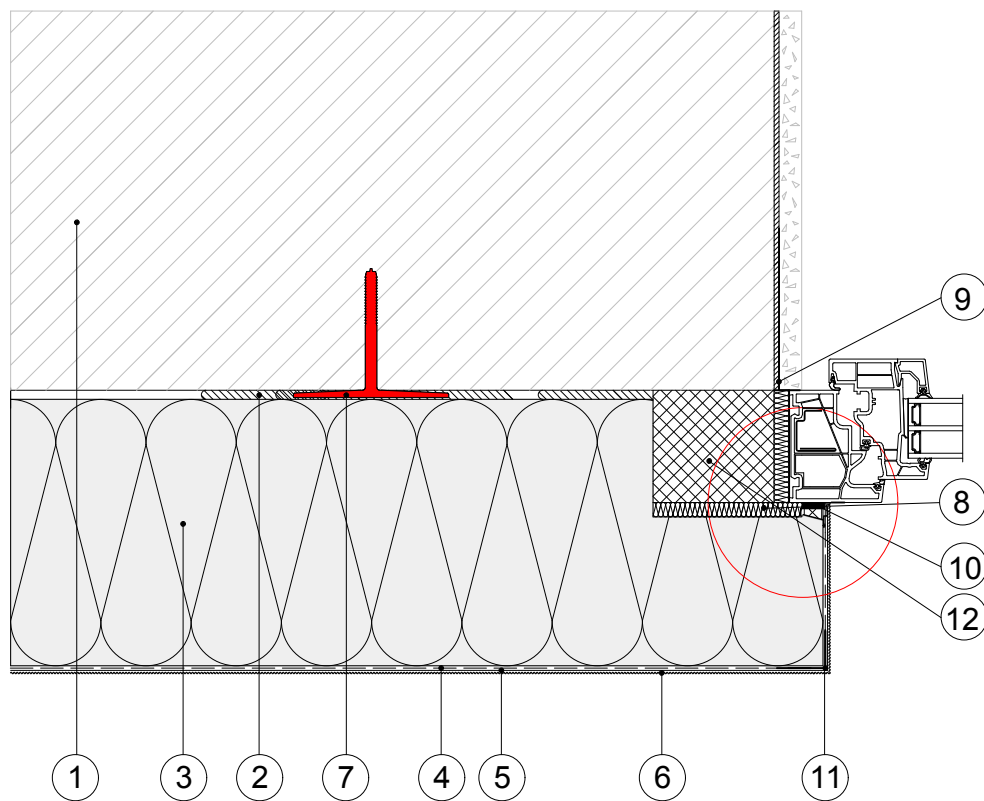

## 10.3) Priključek fasade na okna in vrata - pomaknjeno iz zidu

### Legenda:

- 1 zid
- 2 Baumit StarContact White
- 3 Baumit fasadna plošča EPS-F plus
- 4 Baumit StarContact White  
Baumit StarTex
- 5 Baumit PremiumPrimer
- 6 Baumit StarTop
- 7 Baumit StarTrack (opcijsko)
- 8 izolacijski material
- 9 tesnilna folija, primerna za ometavanje
- 10 Baumit FensteranschlussProfil
- 11 Baumit KantenSchutz Flexibel
- 12 montažni element