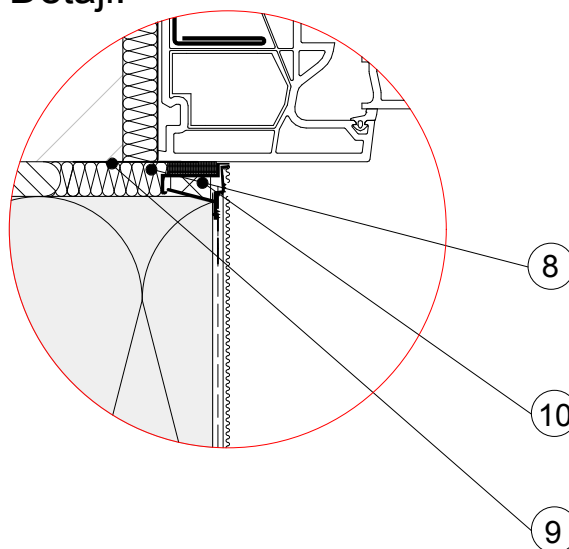

10.2) Prikluček fasade na okna in vrata - poravnano z zidom

Detajl:

Legenda:

- 1 zid
- 2 Baumit StarContact White
- 3 Baumit fasadna plošča EPS-F plus
- 4 Baumit StarContact White
- 5 Baumit PremiumPrimer
- 6 Baumit StarTop
- 7 Baumit StarTrack (opcijsko)
- 8 izolacijski material
- 9 tesnilna folija, primerna za ometavanje
- 10 Baumit FensteranschlussProfil
- 11 Baumit KantenSchutz Flexibel