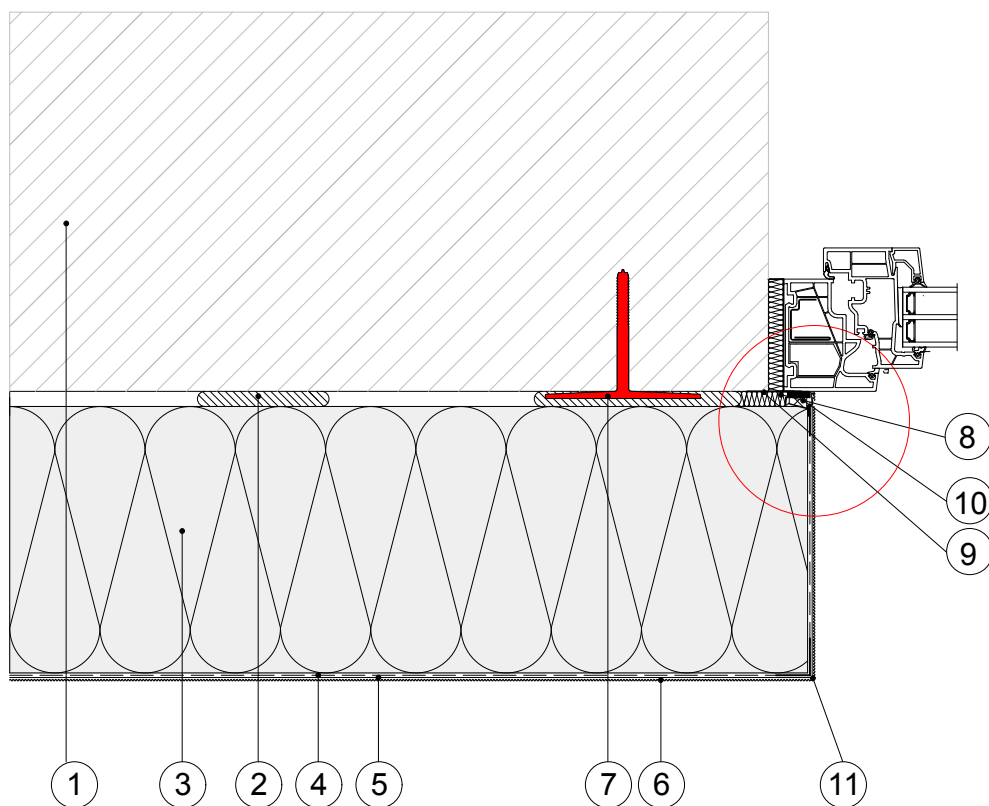

10.2) Prikluček fasade na okna in vrata - poravnano z zidom

Detajl:

Legenda:

- 1 zid
- 2 Baumit StarContact White
- 3 Baumit fasadna plošča EPS-F plus
- 4 Baumit StarContact White
- 5 Baumit PremiumPrimer
- 6 Baumit StarTop
- 7 Baumit StarTrack (opcijsko)
- 8 izolacijski material
- 9 tesnilna folija, primerna za ometavanje
- 10 Baumit FensteranschlussProfil
- 11 Baumit KantenSchutz Flexibel