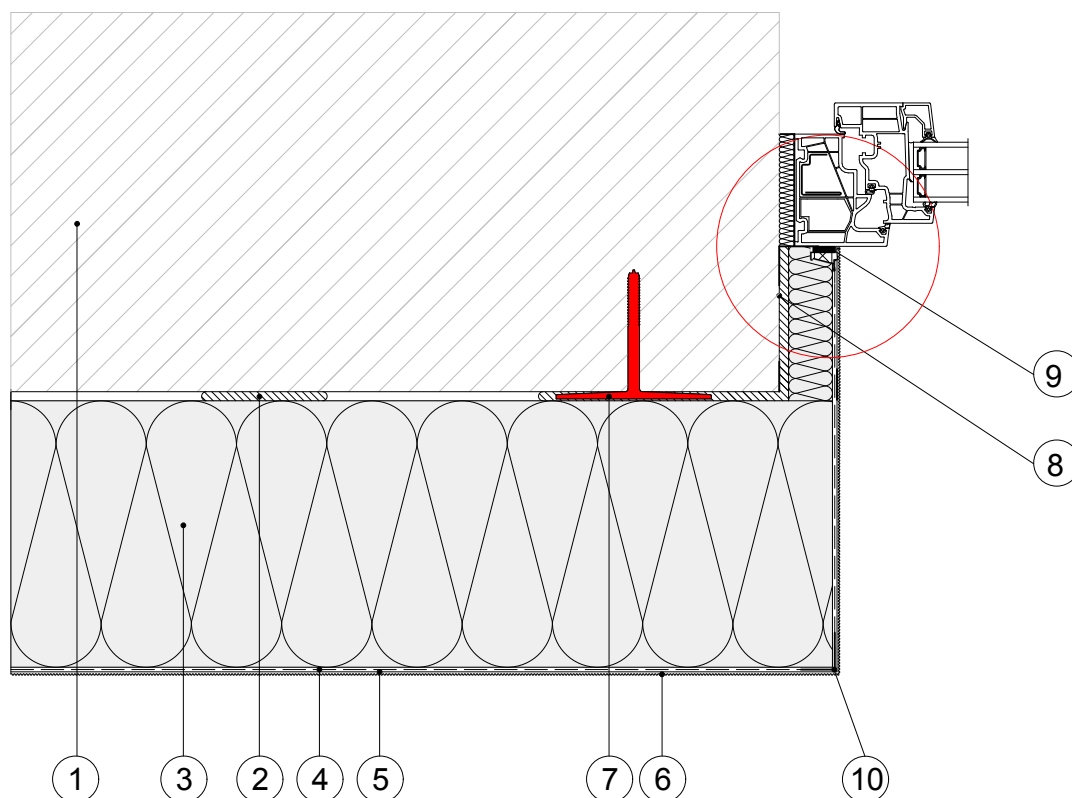

10.1) Prikluček fasade na okna in vrata - v zidu

Detajl:

Legenda:

- 1 zid
- 2 Baumit StarContact White
- 3 Baumit fasadna plošča EPS-F plus
- 4 Baumit StarContact White
Baumit StarTex
- 5 Baumit PremiumPrimer
- 6 Baumit StarTop
- 7 Baumit StarTrack (opcijsko)
- 8 tesnilna folija, primerna za ometavanje
- 9 Baumit FensteranschlussProfil
- 10 Baumit KantenSchutz Flexibel