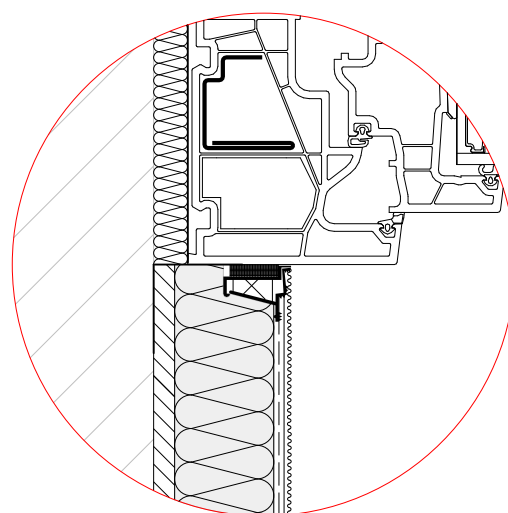

10.1) Prikluček fasade na okna in vrata - v zidu

Detajl:

Legenda:

- 1 zid
- 2 Baumit StarContact White
- 3 Baumit fasadna plošča EPS-F plus
- 4 Baumit StarContact White
Baumit StarTex
- 5 Baumit PremiumPrimer
- 6 Baumit StarTop
- 7 Baumit StarTrack (opcijsko)
- 8 tesnilna folija, primerna za ometavanje
- 9 Baumit FensteranschlussProfil
- 10 Baumit KantenSchutz Flexibel