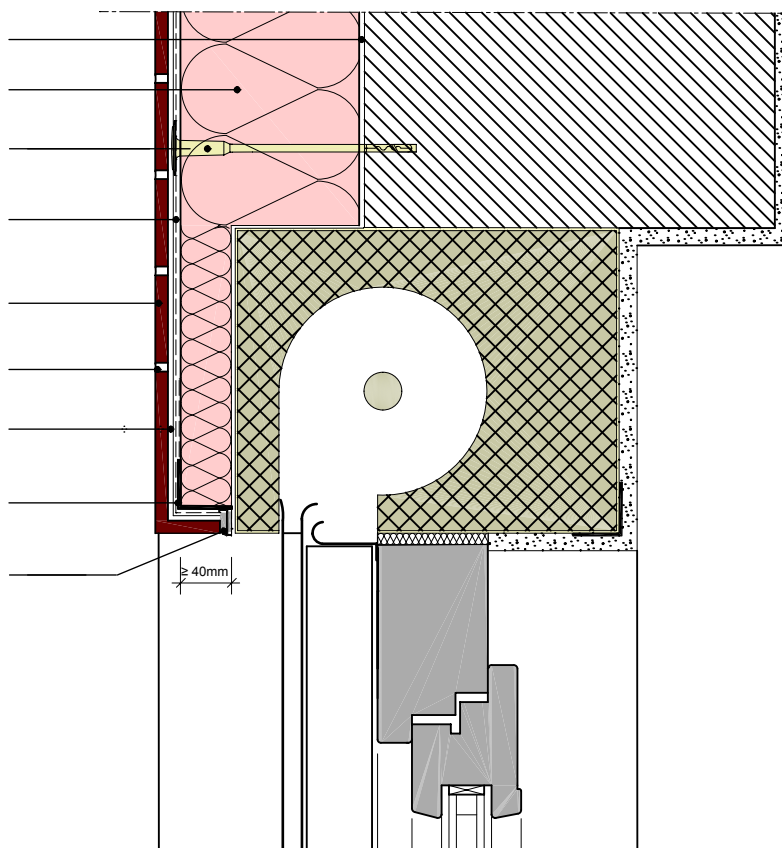

K 3.14 Keramična obloga - Prikluček na roletno omarico

Baunit ProContact
Baunit fasadna plošča
vijačno sidro**
Baunit ProContact z
Baunit CeramicTex
Keramična obloga/ Naravni kamen
Baunit Ceramic S/F
Baunit CeramicFix
Baunit KantenSchutz
Baunit FensteranschlussProfil*

* glej tehnični list proizvoda
** sidranje skozi armirno mrežico