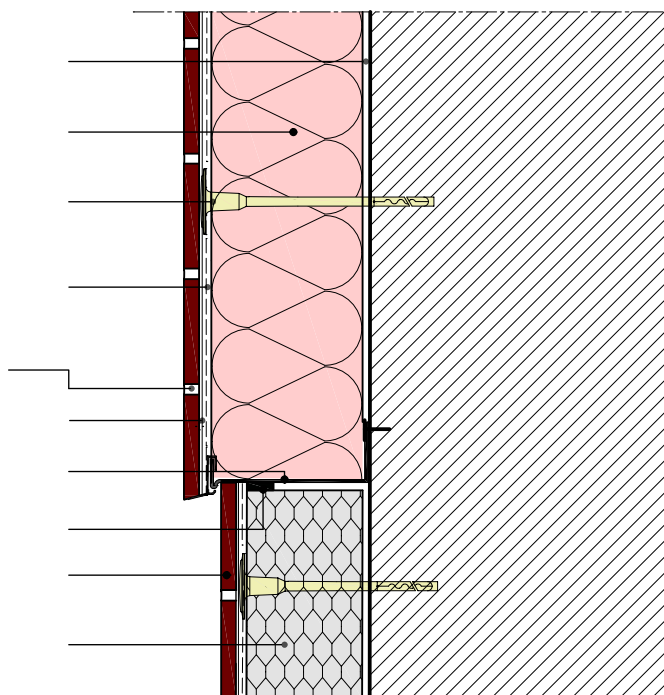

K 2.11

Keramična obloga - Navznoter pomaknjen podzidek

Baumit ProContact

Baumit fasadna plošča

vijačno sidro*

Baumit ProContact z
Baumit CeramicTex

Baumit Ceramic S/F

Baumit CeramicFix

Baumit SockelProfil therm

Baumit FugendichtBand BG1

Keramična obloga

Baumit plošča za podzidek XPS

* sidranje skozi armirno mrežico