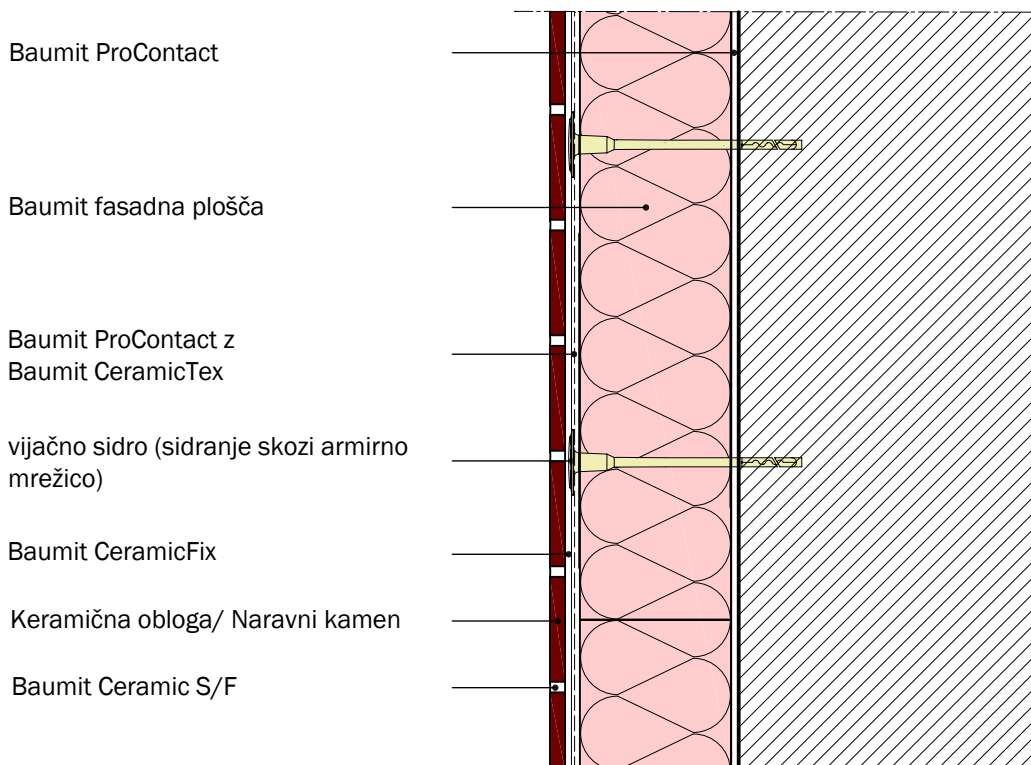

K 1.10 Prerez fasadnega sistema Baumit Ceramic

Verzija 02/20

Na specifične okoliščine na objektu, kot tudi na ustreznost uporabe Baumit fasadnih sistemov, ne moremo vplivati. Konkretno uporabnost prikazanega detajla je potrebno preveriti. Iz prikazanega detajla ne izhaja neposredna pravna odgovornost. Ostali elementi so prikazani zgolj shematično.