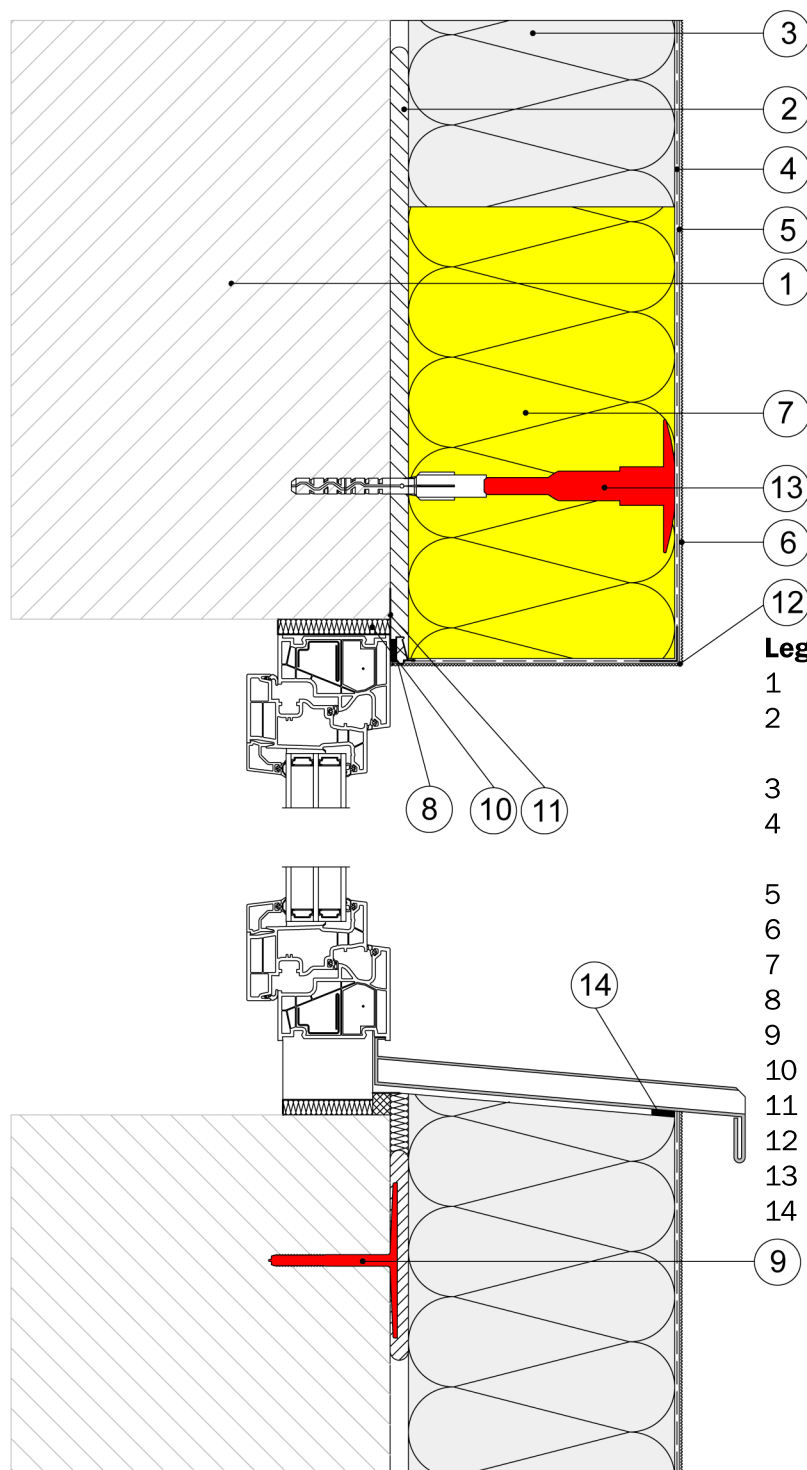

7.2) Prikluček fasade na predhodno postavljeno okensko polico

Legenda:

- 1 zid
- 2 Baumit StarContact White ali Baumit PowerContact
- 3 Baumit fasadna izolacijska plošča EPS-F plus
- 4 Baumit StarContact White z Baumit StarTex ali Baumit PowerContact z Baumit StarTex
- 5 Baumit PremiumPrimer
- 6 Baumit NanoporTop
- 7 Baumit negorljiva fasadna plošča Mineral
- 8 Baumit FensteranschlussProfil Flexibel
- 9 Baumit KlebeAnker (opcijsko)
- 10 izolacijski material
- 11 tesnilna folija, primerna za ometavanje
- 12 Baumit Tropfkantenprofil
- 13 Baumit SchraubDübel Speed
- 14 Baumit FugendichtBand BG 1