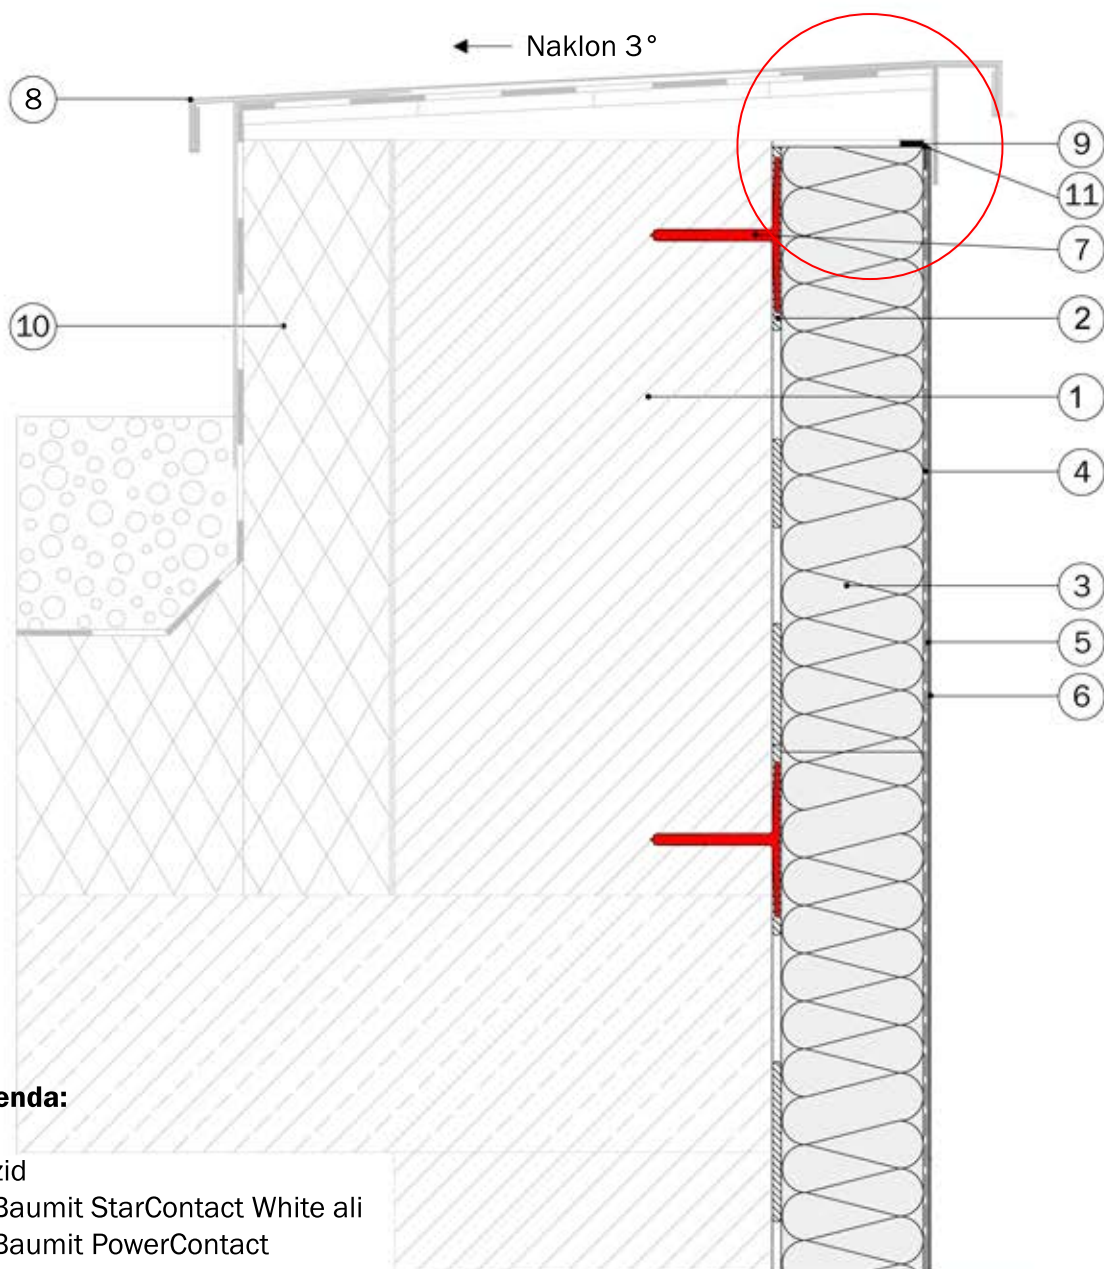

## 6.6) Parapetni zid (atika)

### Legenda:

- 1 zid
- 2 Baunit StarContact White ali Baunit PowerContact
- 3 Baunit fasadna izolacijska plošča EPS-F plus
- 4 Baunit StarContact White z Baunit StarTex ali Baunit PowerContact z Baunit StarTex
- 5 Baunit PremiumPrimer
- 6 Baunit NanoporTop
- 7 Baunit KlebeAnker (opcijsko)
- 8 pločevinasta obroba (klepar)
- 9 Baunit FugendichtBand BG 1
- 10 obstoječa toplotna izolacija
- 11 Baunit PutzabschlussProfil