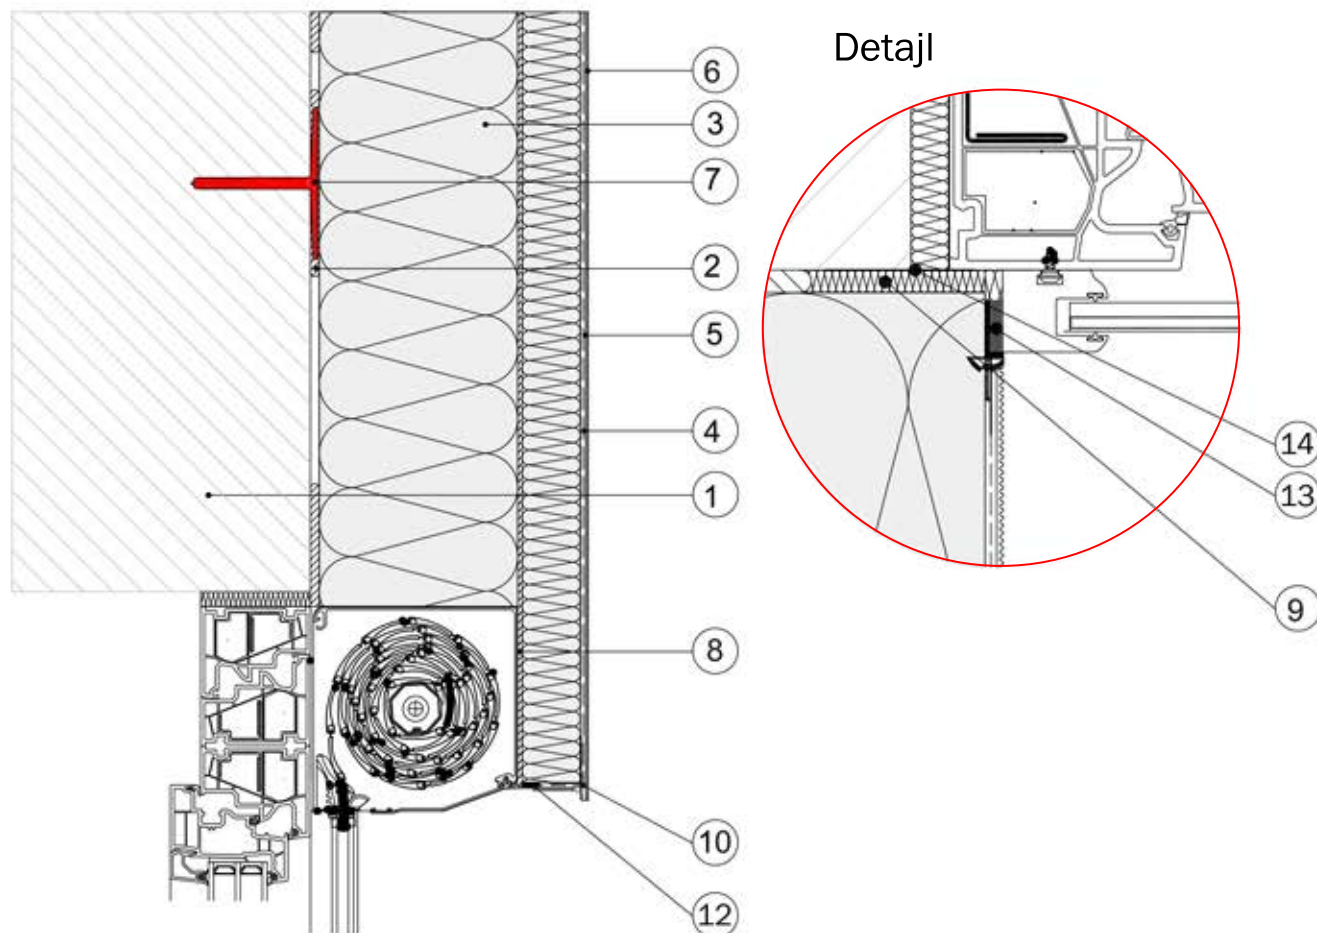

## 10.4) Priključek fasade na roletno omarico in roletna vodila

### Legenda:

- 1 zid
- 2 Baumit StarContact White ali Baumit PowerContact
- 3 Baumit fasadna izolacijska plošča EPS-F plus
- 4 Baumit StarContact White z Baumit StarTex ali Baumit PowerContact z Baumit StarTex
- 5 Baumit PremiumPrimer
- 6 Baumit NanoporTop
- 7 Baumit KlebeAnker (opcijsko)
- 8 Baumit SupraFix na Baumit SupraGrund
- 9 izolacijski material
- 10 Baumit TropfkantenProfil
- 11 Baumit KantenSchutz Flexibel
- 12 Baumit FugendichtBand BG 1
- 13 Baumit RollladenanschlussProfil
- 14 tesnilna folija, primerna za ometavanje