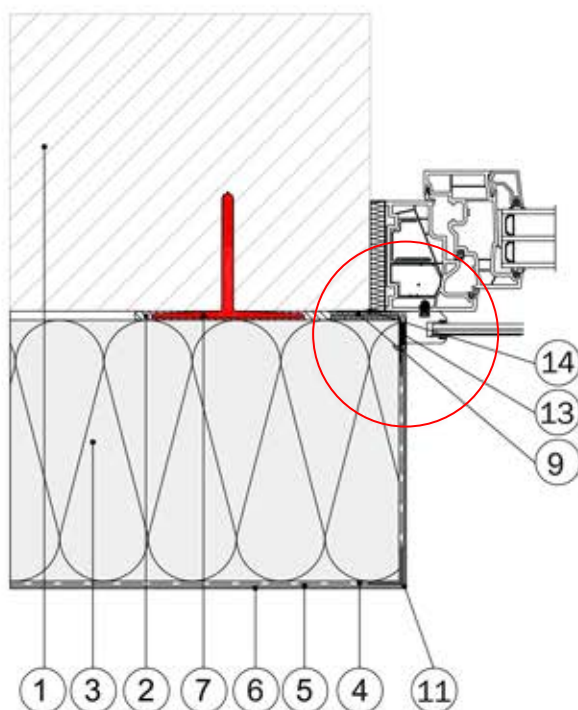

## 10.4) Priključek fasade na roletno omarico in roletna vodila

### Legenda:

- 1 zid
- 2 Baumit StarContact White ali Baumit PowerContact
- 3 Baumit fasadna izolacijska plošča EPS-F plus
- 4 Baumit StarContact White z Baumit StarTex ali Baumit PowerContact z Baumit StarTex
- 5 Baumit PremiumPrimer
- 6 Baumit NanoporTop
- 7 Baumit KlebeAnker (opcijsko)
- 8 Baumit SupraFix na Baumit SupraGrund
- 9 izolacijski material
- 10 Baumit TropfkantenProfil
- 11 Baumit KantenSchutz Flexibel
- 12 Baumit FugendichtBand BG 1
- 13 Baumit RollladenanschlussProfil
- 14 tesnilna folija, primerna za ometavanje