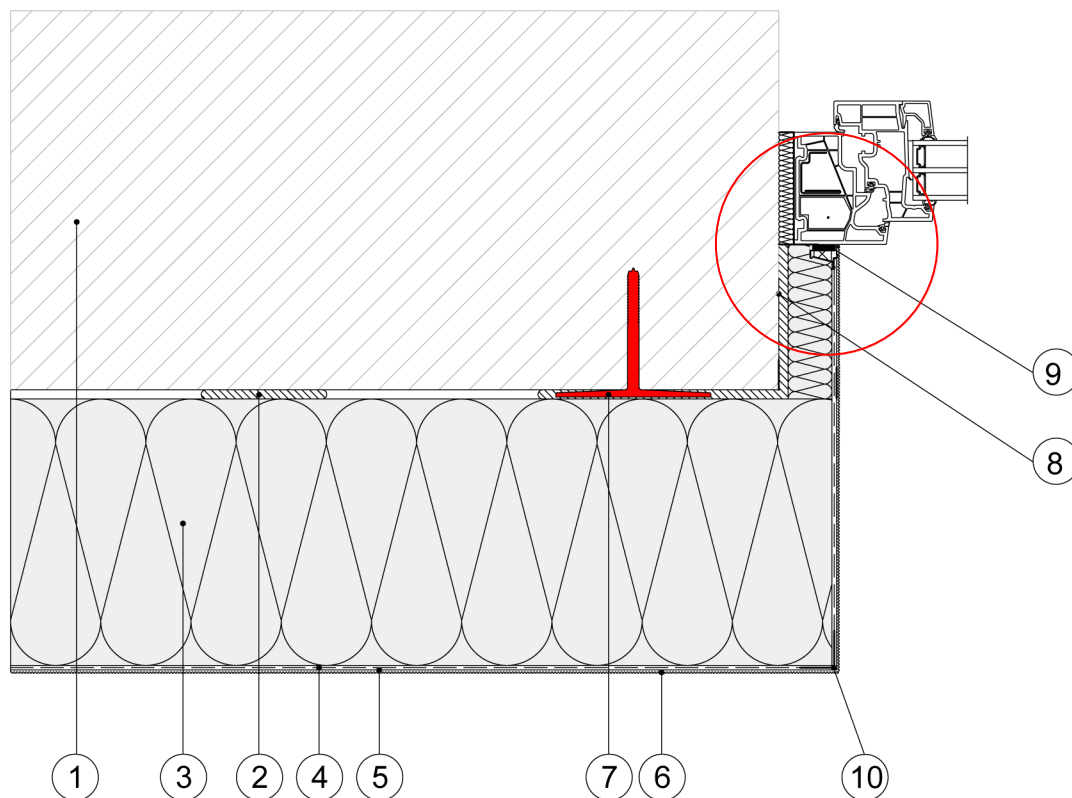

10.1) Priključek fasade na okna in vrata - v zidu

Detajl

Legenda:

- 1 zid
- 2 Baimit StarContact White ali Baimit PowerContact
- 3 Baimit fasadna izolacijska plošča EPS-F plus
- 4 Baimit StarContact White z Baimit StarTex ali Baimit PowerContact z Baimit StarTex
- 5 Baimit PremiumPrimer
- 6 Baimit NanoporTop
- 7 Baimit KlebeAnker (opcijsko)
- 8 tesnilna folija, primerna za ometavanje
- 9 Baimit FensteranschlussProfil
- 10 Baimit KantenSchutz Flexibel