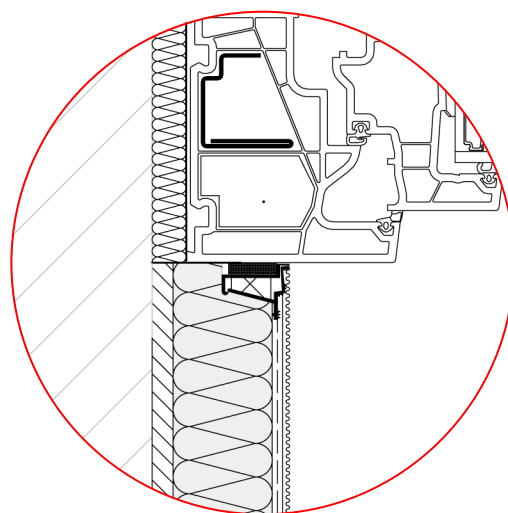

10.1) Priključek fasade na okna in vrata - v zidu

Detajl

Legenda:

- 1 zid
- 2 Baimit StarContact White ali Baimit PowerContact
- 3 Baimit fasadna izolacijska plošča EPS-F plus
- 4 Baimit StarContact White z Baimit StarTex ali Baimit PowerContact z Baimit StarTex
- 5 Baimit PremiumPrimer
- 6 Baimit NanoporTop
- 7 Baimit KlebeAnker (opcijsko)
- 8 tesnilna folija, primerna za ometavanje
- 9 Baimit FensteranschlussProfil
- 10 Baimit KantenSchutz Flexibel