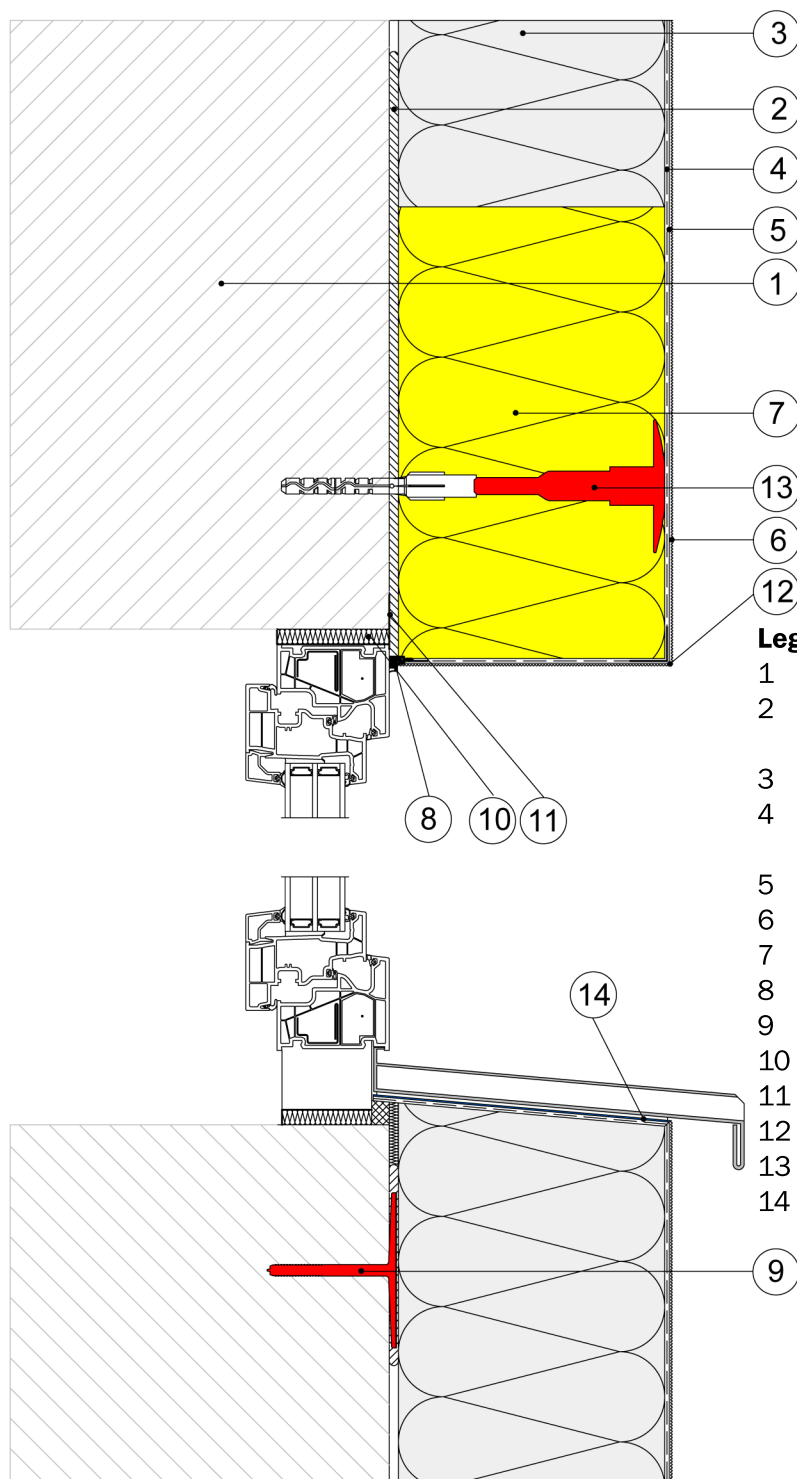

## 7.3) Priključek fasade pri naknadno postavljeni okenski polici

### Legenda:

- 1 zid
- 2 Baunit StarContact White ali Baunit PowerContact
- 3 Baunit fasadna izolacijska plošča EPS-F plus
- 4 Baunit StarContact White z Baunit StarTex ali Baunit PowerContact z Baunit StarTex
- 5 Baunit PremiumPrimer
- 6 Baunit NanoporTop
- 7 Baunit negorljiva fasadna plošča Mineral
- 8 Baunit FensteranschlussProfil Plus
- 9 Baunit KlebeAnker (opcijsko)
- 10 izolacijski material
- 11 tesnilna folija, primerna za ometavanje
- 12 Baunit Tropfkantenprofil
- 13 Baunit SchraubDübel Speed
- 14 Baunit SockelSchutz Flexibel