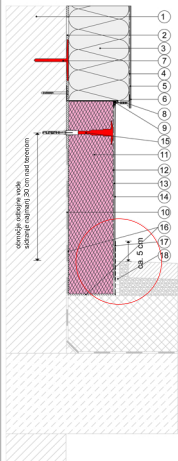

## 6.2) Priključek na terase, lože, ipd.

### Legenda:

- 1 zid
- 2 Baumit openContact ali Baumit PowerContact
- 3 Baumit fasadna izolacijska plošča open reflectair
- 4 Baumit openContact z Baumit openTex ali Baumit PowerContact z Baumit openTex
- 5 Baumit PremiumPrimer
- 6 Baumit NanoporTop
- 7 Baumit KlebeAnker (opcijsko)
- 8 Baumit SockelProfil therm
- 9 Baumit FensteranschlussProfil Plus
- 10 vnaprej izvedena hidroizolacija
- 11 Baumit plošče za podzidek XPS TOP
- 12 Baumit StarContact White z Baumit StarTex ali Baumit PowerContact z Baumit StarTex
- 13 Baumit PremiumPrimer
- 14 Baumit SilikonTop
- 15 Baumit SchraubDübel Speed
- 16 Baumit BituFix 2K
- 17 Baumit SockelSchutz Flexibel
- 18 mehanska zaščita