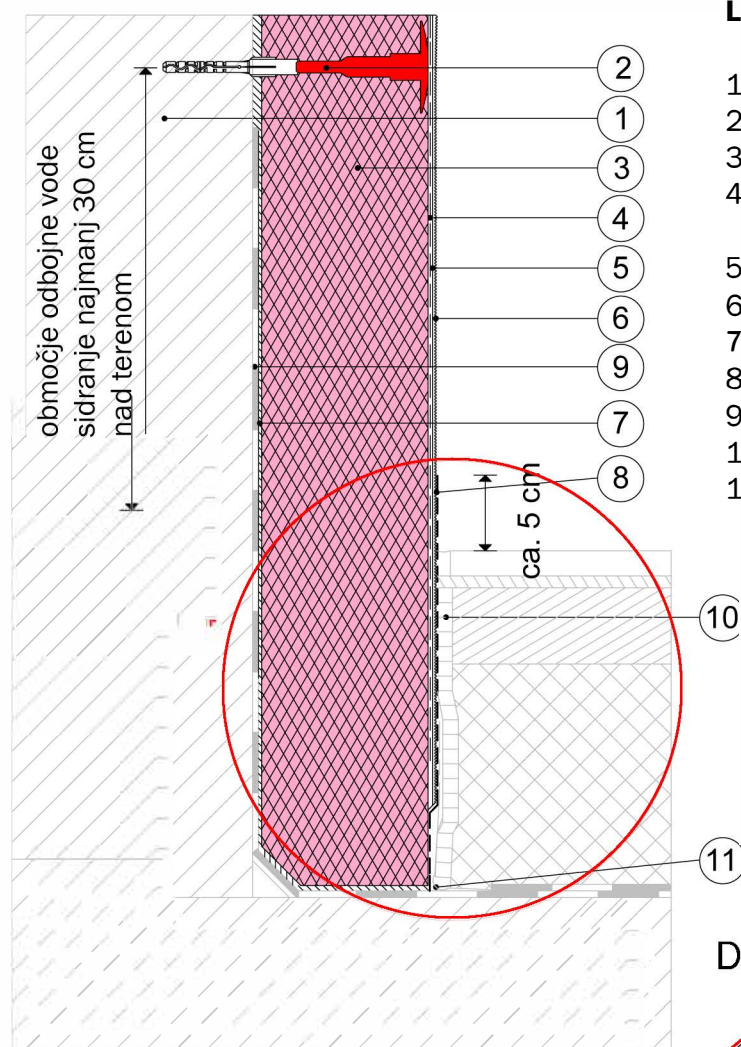

6.1) Prikluček fasadnega sistema na pohodne površine okoli stavbe

Legenda:

- 1 zid
- 2 Baunit SchraubDübel **Speed**
- 3 Baunit plošče za podzidek XPS TOP
- 4 Baunit StarContact White z Baunit StarTex ali Baunit PowerContact z Baunit StarTex
- 5 Baunit PremiumPrimer
- 6 Baunit NanoporTop
- 7 Baunit SupraFix
- 8 Baunit SockelSchutz Flexibel
- 9 vnaprej izvedena hidroizolacija
- 10 mehanska zaščita
- 11 tesnilni trak

Detajl