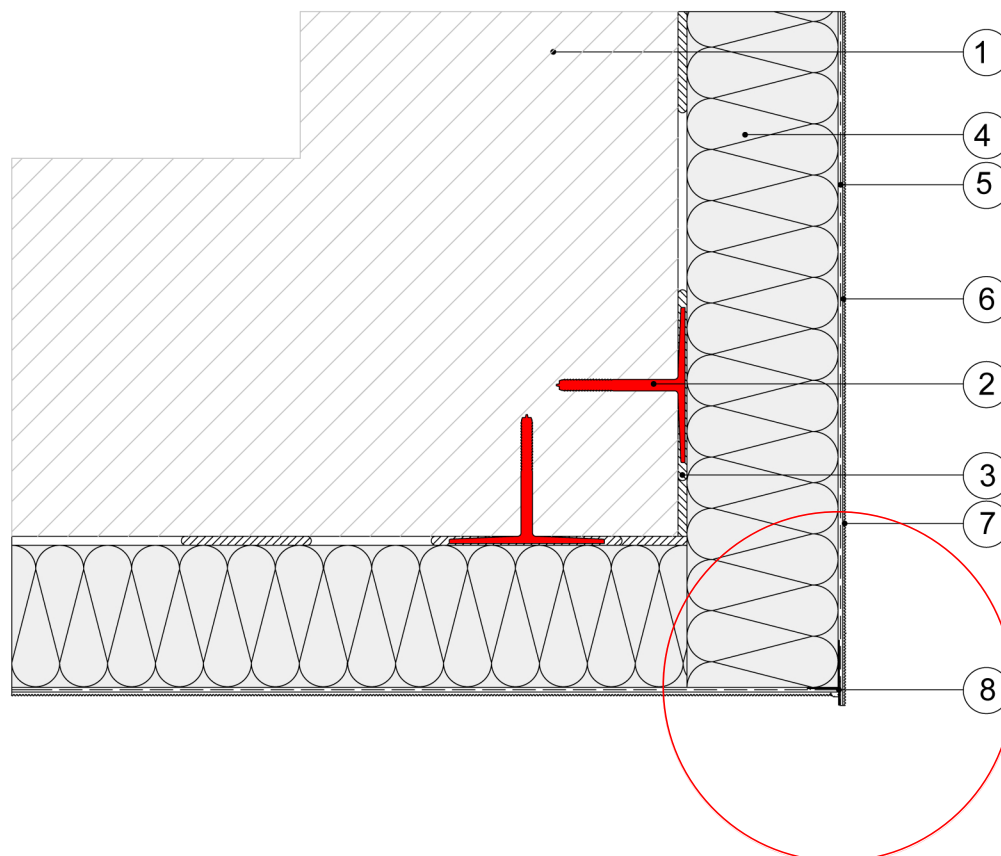

5.1) Odkapni zaključek na terasi ali balkonu

Legenda:

- 1 zid
- 2 Baunit KlebeAnker (opcijsko)
- 3 Baunit StarContact White ali Baunit PowerContact
- 4 Baunit fasadna izolacijska plošča EPS-F plus
- 5 Baunit StarContact White z Baunit StarTex ali Baunit PowerContact z Baunit StarTex
- 6 Baunit PremiumPrimer
- 7 Baunit NanoporTop
- 8 Baunit TropfkantenProfil