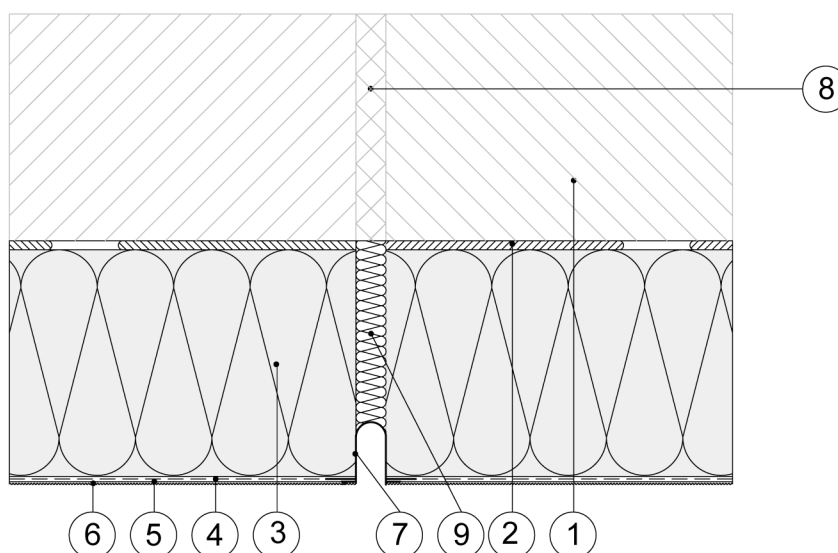

4.1) Dilatacije

a) Baumit DehnfugenProfil E-Form - profil za navpično dilatacijo ravne površine

b) Baumit DehnfugenProfil V-Form - profil za navpično dilatacijo na notranjem vogalu

Legenda:

- 1 zid
- 2 Baumit StarContact White ali Baumit PowerContact
- 3 Baumit fasadna izolacijska plošča EPS-F plus
- 4 Baumit StarContact White z Baumit StarTex ali Baumit PowerContact z Baumit StarTex
- 5 Baumit PremiumPrimer
- 6 Baumit NanoporTop
- 7 Baumit DehnfugenProfil E-Form
- 8 izolacija med objekti
- 9 polnilo iz izolacije (npr. mineralna volna)
- 10 Baumit DehnfugenProfil V-Form