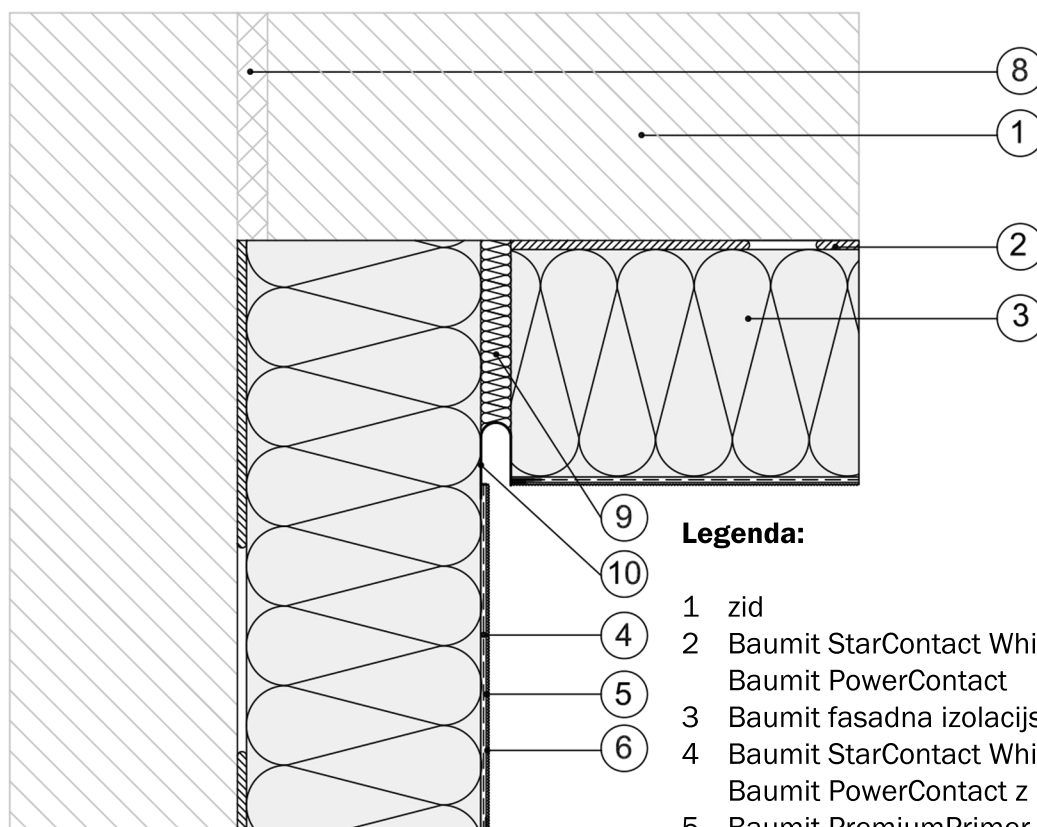

4.1) Dilatacije

a) Baumit DehnfugenProfil E-Form - profil za navpično dilatacijo ravne površine

b) Baumit DehnfugenProfil V-Form - profil za navpično dilatacijo na notranjem vogalu

Legenda:

- 1 zid
- 2 Baumit StarContact White ali Baumit PowerContact
- 3 Baumit fasadna izolacijska plošča EPS-F plus
- 4 Baumit StarContact White z Baumit StarTex ali Baumit PowerContact z Baumit StarTex
- 5 Baumit PremiumPrimer
- 6 Baumit NanoporTop
- 7 Baumit DehnfugenProfil E-Form
- 8 izolacija med objekti
- 9 polnilo iz izolacije (npr. mineralna volna)
- 10 Baumit DehnfugenProfil V-Form