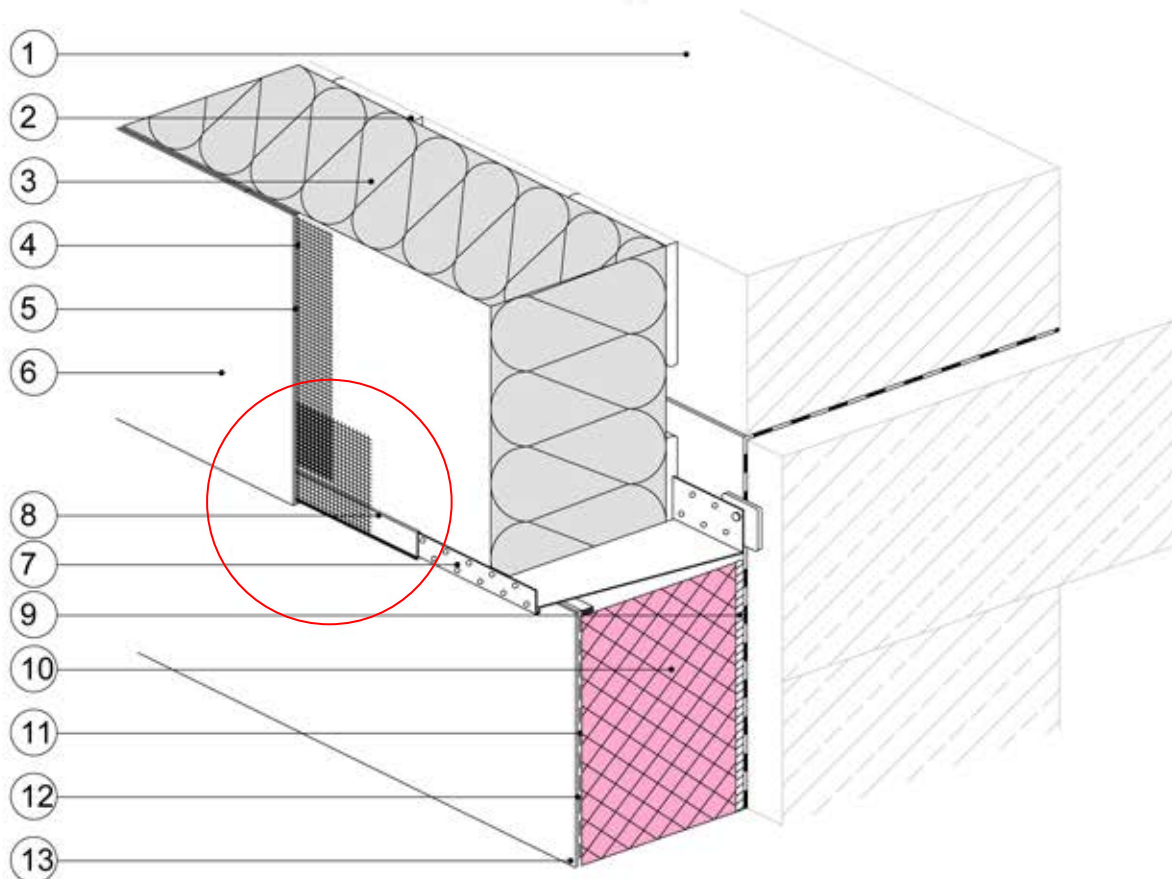

## 3.2) Baunit SockelProfil z Baunit SockelprofilAufsteckleiste

Detajl:

### Legenda:

- 1 zid
- 2 Baunit StarContact White ali Baunit PowerContact
- 3 Baunit fasadna izolacijska plošča EPS-F plus
- 4 Baunit StarContact White z Baunit StarTex ali Baunit PowerContact z Baunit StarTex
- 5 Baunit PremiumPrimer
- 6 Baunit NanoporTop
- 7 Baunit SockelProfil
- 8 Baunit SockelProfil Aufsteckleiste
- 9 Baunit BituFix 2K
- 10 Baunit plošče za podzidek XPS TOP
- 11 Baunit StarContact White z Baunit StarTex ali Baunit PowerContact z Baunit StarTex
- 12 Baunit PremiumPrimer
- 13 Baunit NanoporTop