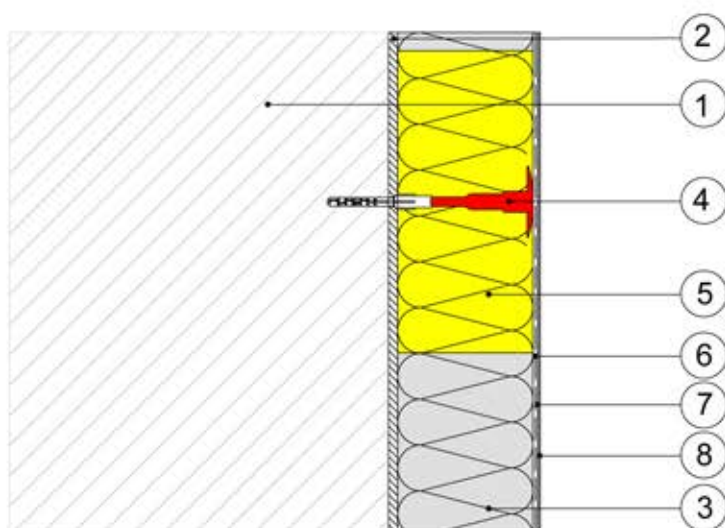

2.2) Baunit SchraubDübel Speed s pasom negorljive izolacije

Legenda:

- 1 zid
- 2 Baunit openContact ali Baunit PowerContact
- 3 Baunit fasadna izolacijska plošča open reflect
- 4 Baunit SchraubDübel Speed
- 5 pas negorljive izolacije
- 6 Baunit openContact z Baunit openTex ali
Baunit PowerContact z Baunit openTex
- 7 Baunit PremiumPrimer
- 8 Baunit NanoporTop