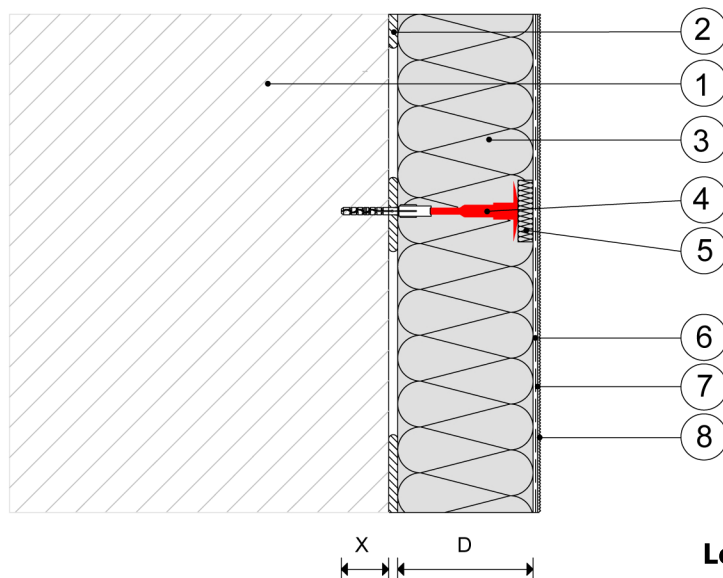

2.1) Prerez fasadnega sistema z uporabo Baunit SchraubDübel Speed

a) Baunit pritrdilno sidro s polnilnim pokrovčkom

D ... minimalna debelina toplotne izolacije 8 cm

X ... globina pritrdjevanja odvisna od uporabljenega pritrdila in nosilne podlage

Legenda:

- 1 zid
- 2 Baunit openContact ali Baunit PremiumContact
- 3 Baunit fasadna izolacijska plošča open reflect
- 4 Baunit SchraubDübel Speed
- 5 Baunit Rondelle Speed
- 6 Baunit openContact z Baunit openTex ali Baunit PowerContact z Baunit openTex
- 7 Baunit PremiumPrimer
- 8 Baunit NanoporTop

b) Baunit pritrdilno sidro poravnano s površino