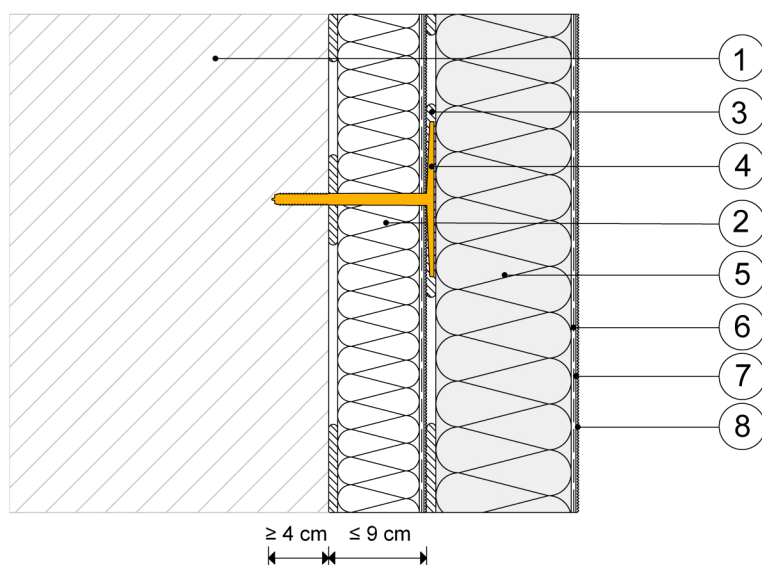

1.3) Baunit KlebeAnker Duplex

Omogoča lepljenje brez dodatnega pritrdjevanja, predvsem na obstoječih toplotnih izolacijah (maks. deb. 90 mm).

Legenda:

- 1 zid
- 2 obstoječi fasadni sistem
- 3 Baunit openContact
- 4 Baunit KlebeAnker Orange
- 5 Baunit fasadna izolacijska plošča open reflect
- 6 Baunit openContact z Baunit openTex
- 7 Baunit openPrimer
- 8 Baunit NanoporTop