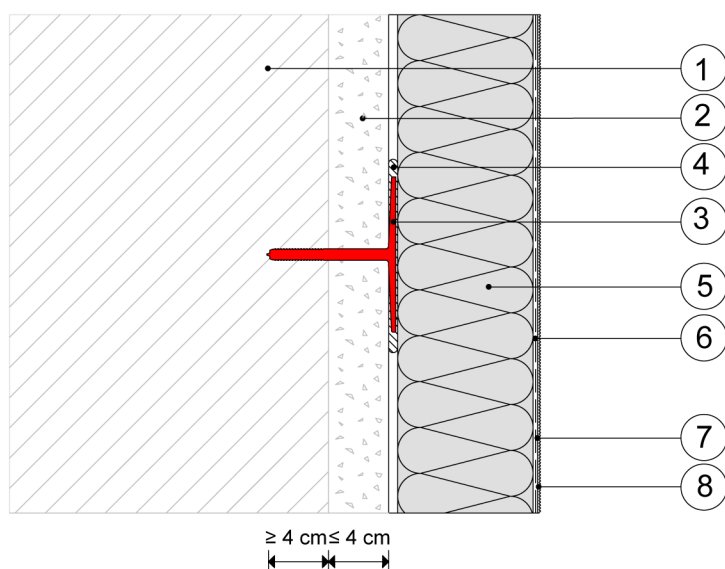

1.2) Baumit KlebeAnker Orange

Omogoča lepljenje brez dodatnega pritrjevanja, predvsem na votlih zidkih, porobetonu in na kritičnih podlagah.

Globina sidranja: najmanj 40 mm

Pritrjujemo lahko na obstoječih ometih debeline do 40 mm.

Montaža z Bit Torx T30

Legenda:

- 1 zid
- 2 obstoječi omet
- 3 Baumit KlebeAnker Orange
- 4 Baumit openContact ali Baumit PowerContact
- 5 Baumit fasadna izolacijska plošča open reflect
- 6 Baumit openContact z Baumit openTex ali Baumit PowerContact z Baumit openTex
- 7 Baumit PremiumPrimer
- 8 Baumit NanoporTop