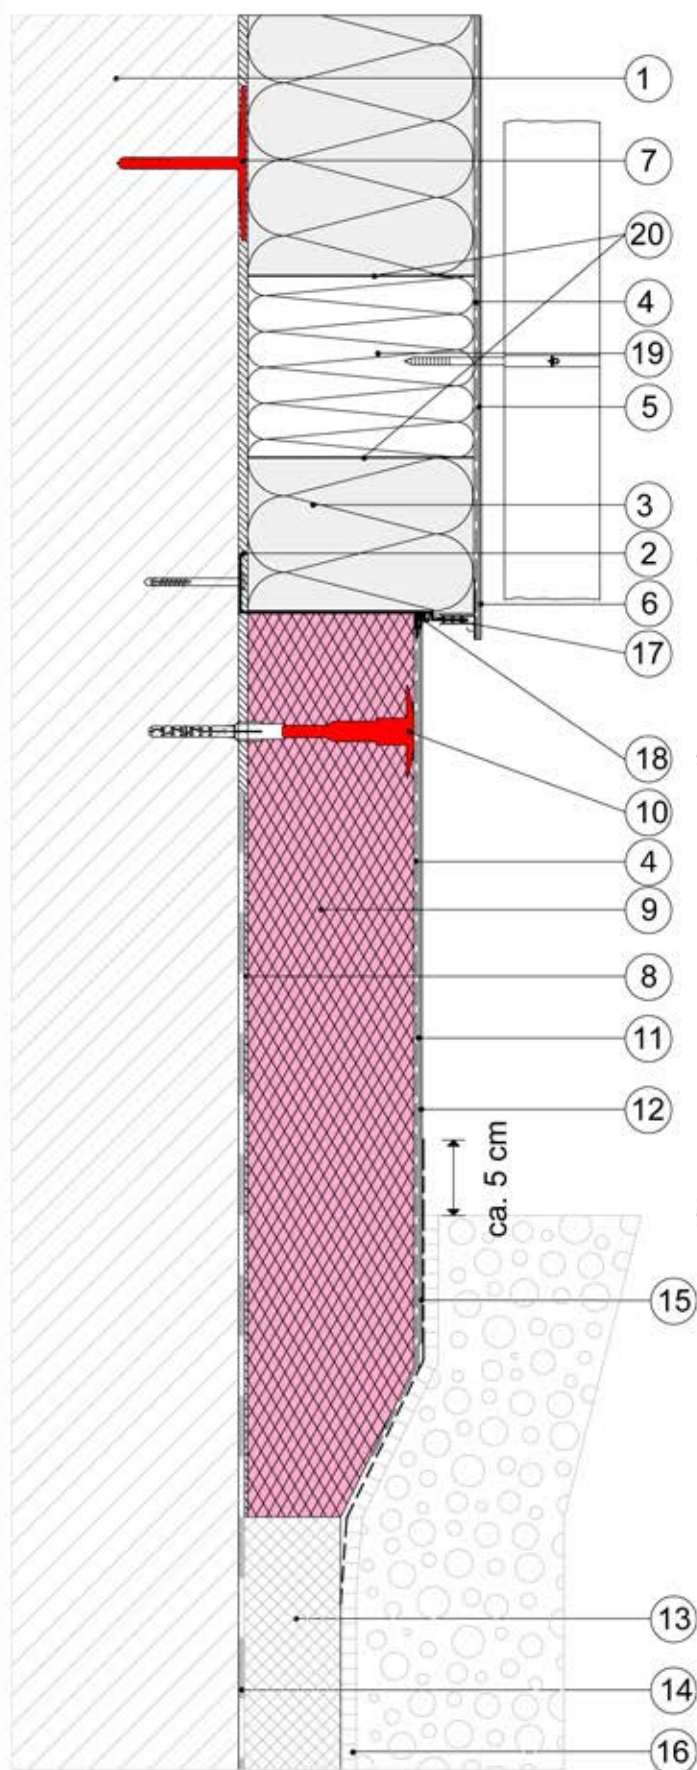

# 14.1) MontageMeter

### Legenda:

- 1 zid
- 2 Baumit StarContact White ali Baumit PowerContact
- 3 Baumit fasadna izolacijska plošča EPS-F plus
- 4 Baumit StarContact White z Baumit StarTex ali Baumit PowerContact z Baumit StarTex
- 5 Baumit PremiumPrimer
- 6 Baumit NanoporTop
- 7 Baumit KlebeAnker (opcijsko)
- 8 Baumit BituFix 2K
- 9 Baumit plošča za podzidek XPS TOP
- 10 Baumit SchraubDübel Speed
- 11 Baumit PremiumPrimer
- 12 Baumit NanoporTop
- 13 obodna izolacija pod terenom
- 14 vnaprej izvedena hidroizolacija
- 15 Baumit SockelSchutz Flexibel
- 16 mehanska zaščita hidroizolacije (npr. gumbasta folija)
- 17 Baumit SockelProfil therm
- 18 Baumit FensteranschlussProfil Plus
- 19 Baumit MontageMeter
- 20 Baumit SpezialKleber X-Press

območje odbojne vode  
sidranje najmanj 30 cm  
nad terenom

ca. 5 cm