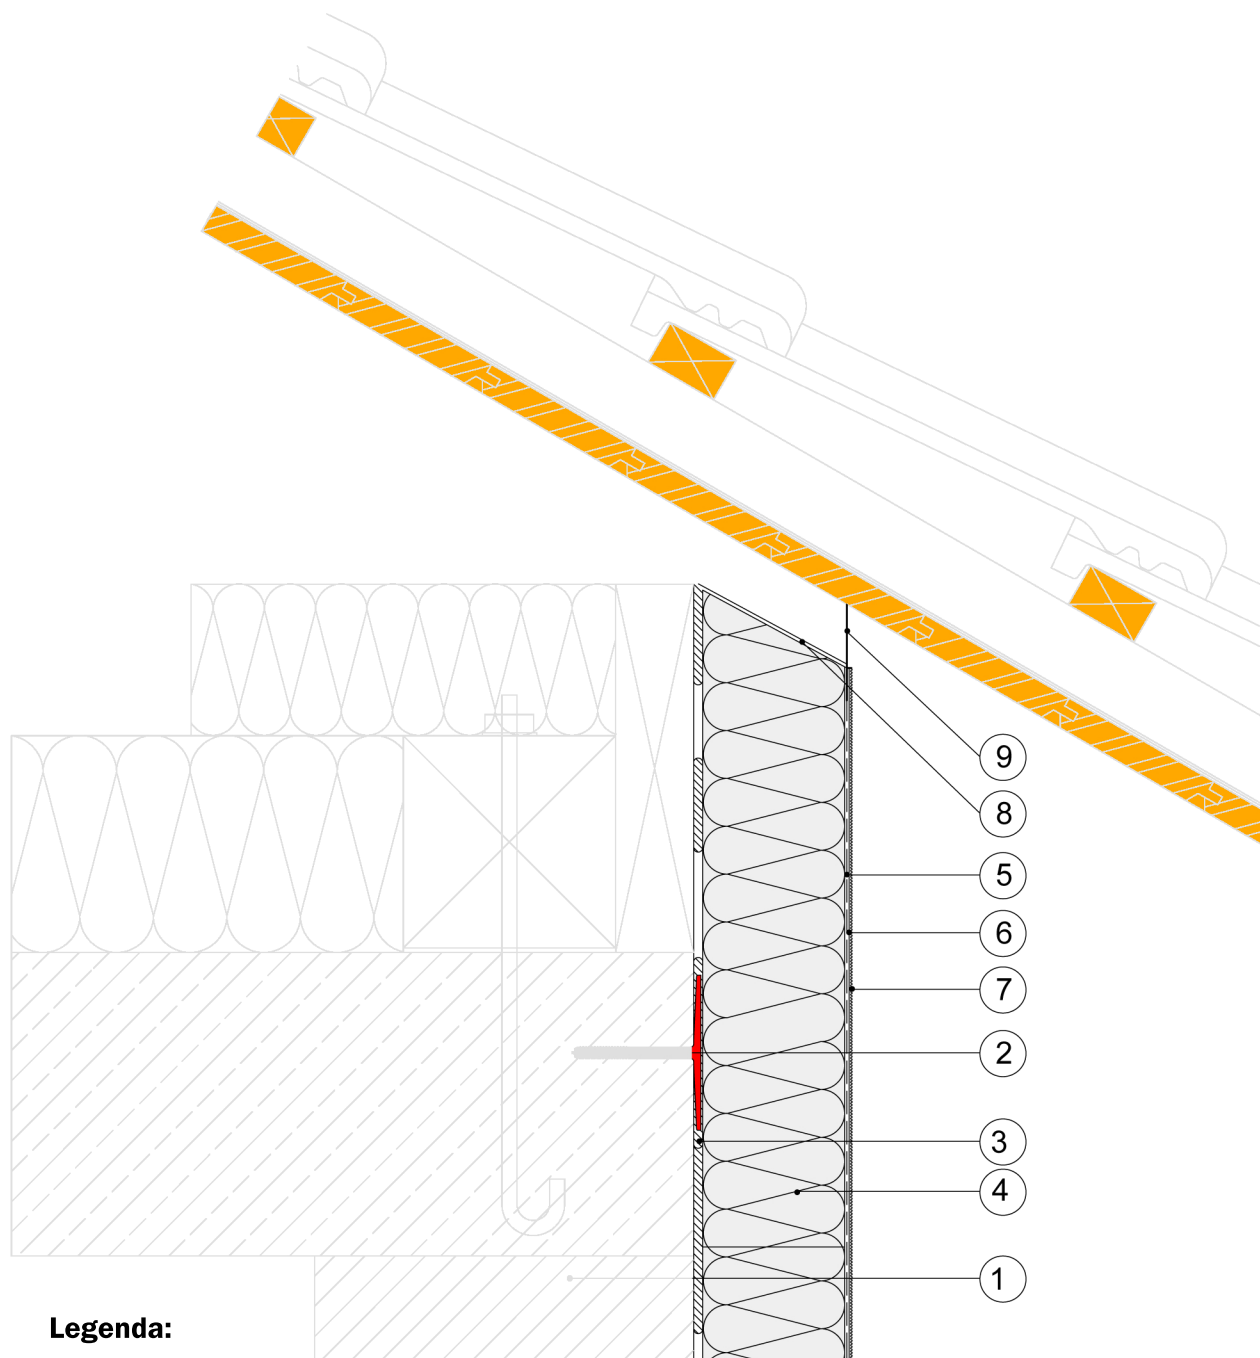

13.2) Prikluček fasadnega sistema na prezračevano streho

Legenda:

- 1 zid
- 2 Baumit KlebeAnker
- 3 Baumit StarContact White ali Baumit PowerContact
- 4 Baumit fasadna izolacijska plošča EPS-F plus
- 5 Baumit StarContact White z Baumit StarTex ali Baumit PowerContact z Baumit StarTex
- 6 Baumit PremiumPrimer
- 7 Baumit NanoporTop
- 8 Baumit StarContact White ali Baumit PowerContact
- 9 Baumit DachbelüftungsProfil