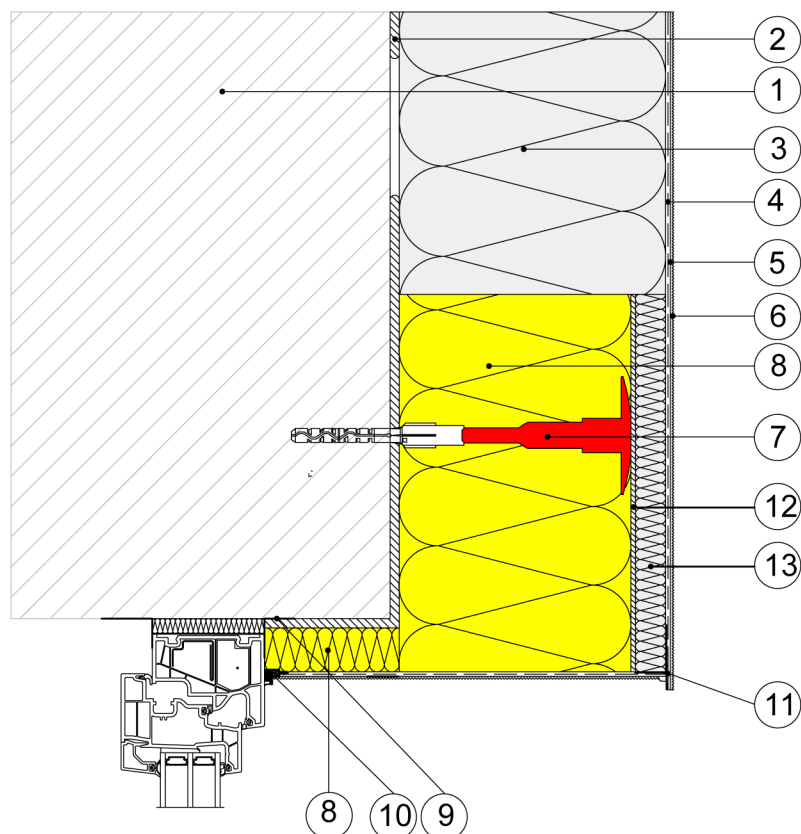

## 11.3) Protipožarni pas s slojem EPS izolacije

a) Izvedba pri oknih, pomaknjenih v zid

**Legenda:**

- 1 zid
- 2 Baumit StarContact White
- 3 Baumit fasadna izolacijska plošča EPS-F plus
- 4 Baumit StarContact White z Baumit StarTex
- 5 Baumit PremiumPrimer
- 6 Baumit NanoporTop
- 7 Baumit SchraubDübel Speed
- 8 Baumit negorljiva fasadna plošča
- 9 tesnilna folija, primerna za ometavanje
- 10 Baumit FensteranschlussProfil
- 11 Baumit TropfkantenProfil
- 12 Baumit StarContact White
- 13 Baumit fasadna izolacijska plošča EPS-F

b) Izvedba pri oknih poravnanih z zidom