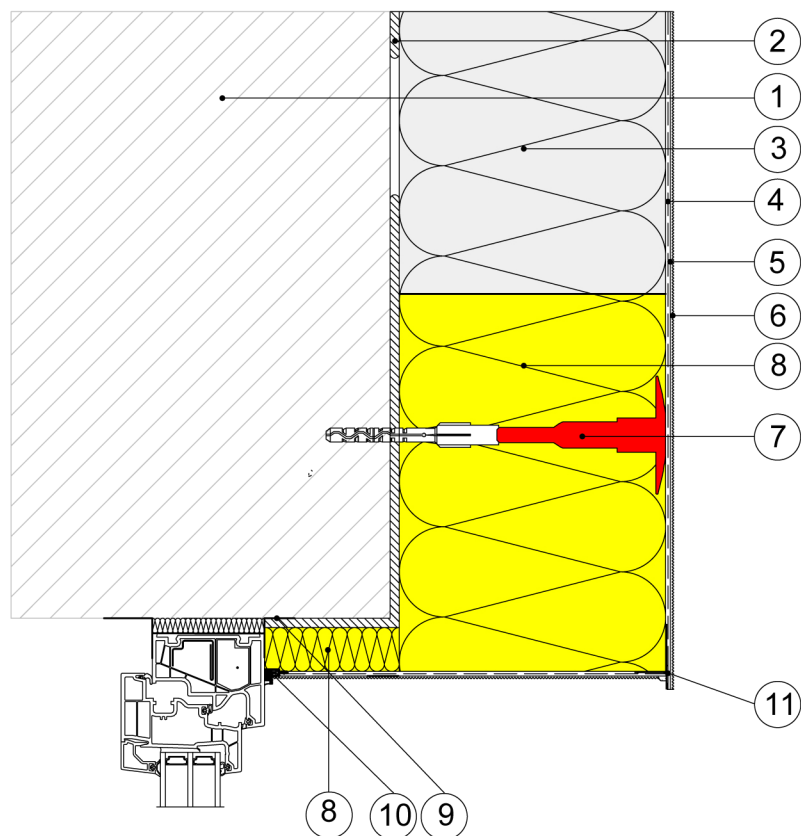

11.2) Protipožarni pas - izvedba

Legenda:

- 1 zid
- 2 Baimit StarContact White
- 3 Baimit fasadna izolacijska plošča EPS-F plus
- 4 Baimit StarContact White z Baimit StarTex
- 5 Baimit PremiumPrimer
- 6 Baimit NanoporTop
- 7 Baimit SchraubDübel Speed
- 8 Baimit negorljiva fasadna plošča
- 9 tesnilna folija, primerna za ometavanje
- 10 Baimit FensteranschlussProfil
- 11 Baimit TropfkantenProfil