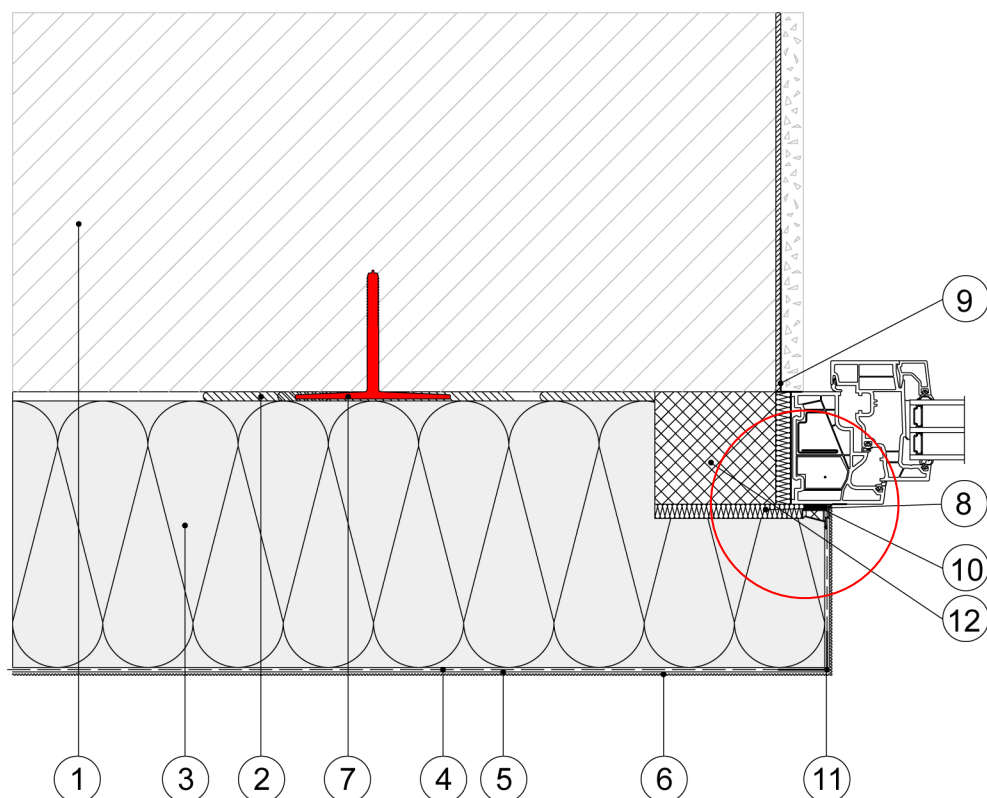

10.3) Prikluček fasade na okna in vrata - pomaknjena iz zidu

Detajl

Legenda:

- 1 zid
- 2 Baumit StarContact White ali Baumit PowerContact
- 3 Baumit fasadna izolacijska plošča EPS-F plus
- 4 Baumit StarContact White z Baumit StarTex ali Baumit PowerContact z Baumit StarTex
- 5 Baumit PremiumPrimer
- 6 Baumit NanoporTop
- 7 Baumit KlebeAnker (opcijsko)
- 8 izolacijski material
- 9 tesnilna folija, primerna za ometavanje
- 10 Baumit FensteranschlussProfil
- 11 Baumit KantenSchutz Flexibel
- 12 montažni element