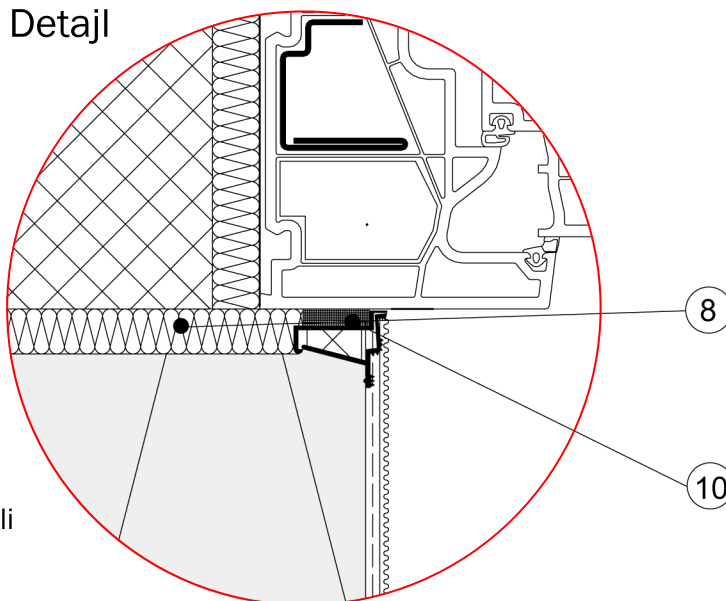

10.3) Prikluček fasade na okna in vrata - pomaknjena iz zidu

Detajl

Legenda:

- 1 zid
- 2 Baumit StarContact White ali Baumit PowerContact
- 3 Baumit fasadna izolacijska plošča EPS-F plus
- 4 Baumit StarContact White z Baumit StarTex ali Baumit PowerContact z Baumit StarTex
- 5 Baumit PremiumPrimer
- 6 Baumit NanoporTop
- 7 Baumit KlebeAnker (opcijsko)
- 8 izolacijski material
- 9 tesnilna folija, primerna za ometavanje
- 10 Baumit FensteranschlussProfil
- 11 Baumit KantenSchutz Flexibel
- 12 montažni element