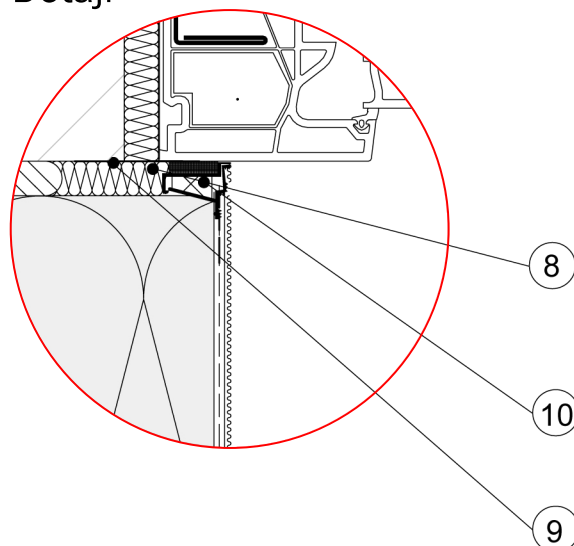

10.2) Prikluček fasade na okna in vrata - poravnano z zidom

Detajl

Legenda:

- 1 zid
- 2 Baumit StarContact White ali Baumit PowerContact
- 3 Baumit fasadna izolacijska plošča EPS-F plus
- 4 Baumit StarContact White z Baumit StarTex ali Baumit PowerContact z Baumit StarTex
- 5 Baumit PremiumPrimer
- 6 Baumit NanoporTop
- 7 Baumit KlebeAnker (opcijsko)
- 8 izolacijski material
- 9 tesnilna folija, primerna za ometavanje
- 10 Baumit FensteranschlussProfil
- 11 Baumit KantenSchutz Flexibel