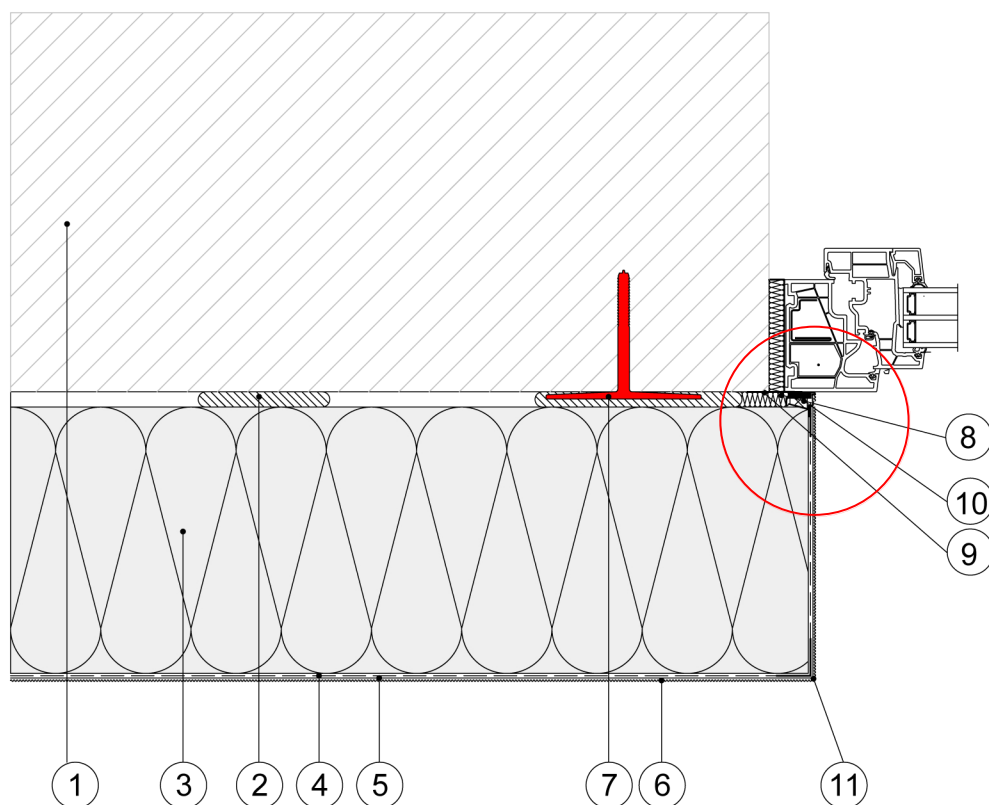

10.2) Prikluček fasade na okna in vrata - poravnano z zidom

Detajl

Legenda:

- 1 zid
- 2 Baumit StarContact White ali Baumit PowerContact
- 3 Baumit fasadna izolacijska plošča EPS-F plus
- 4 Baumit StarContact White z Baumit StarTex ali Baumit PowerContact z Baumit StarTex
- 5 Baumit PremiumPrimer
- 6 Baumit NanoporTop
- 7 Baumit KlebeAnker (opcijsko)
- 8 izolacijski material
- 9 tesnilna folija, primerna za ometavanje
- 10 Baumit FensteranschlussProfil
- 11 Baumit KantenSchutz Flexibel